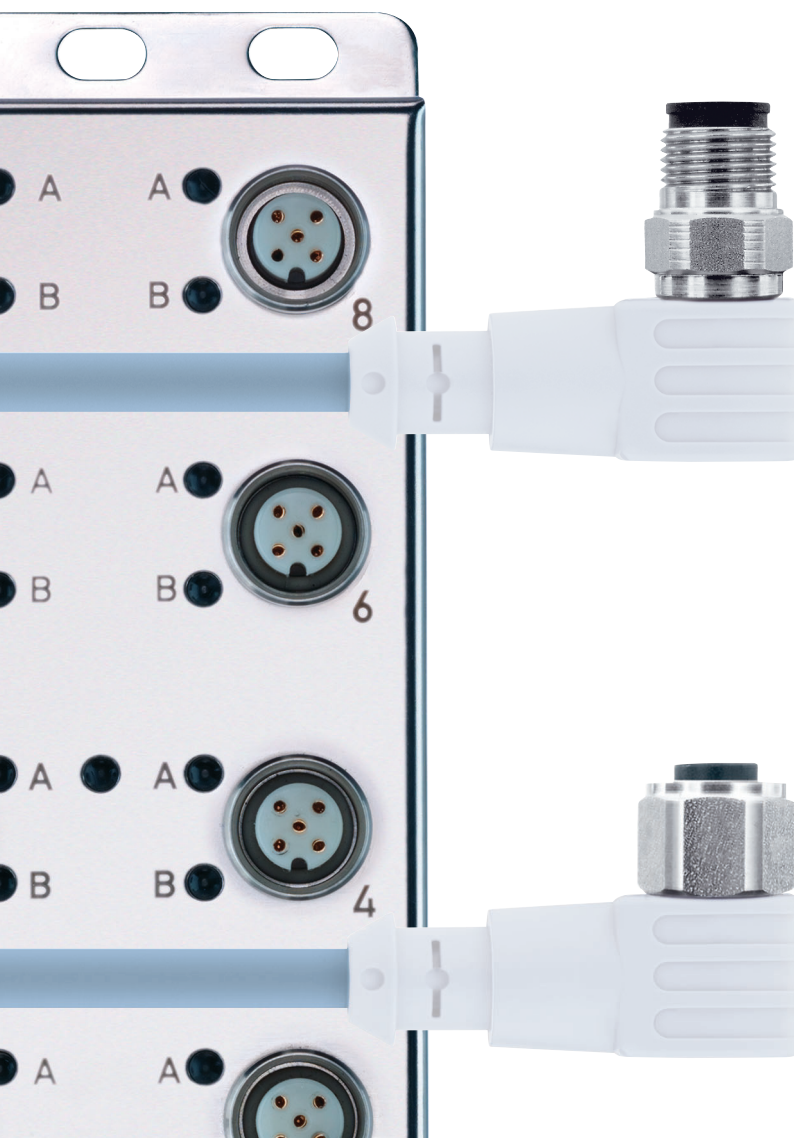

Standaard-kabellengtes *		Artikelomschrijving		
v	2 m	FB-WAK4- 2/S 2300		M12x1 female connector, recht, 4-polig
v	5 m	FB-WAK4- 5/S 2300		
v	10 m	FB-WAK4-10/S 2300		
v	20 m	FB-WAK4-20/S 2300		
	2 m	FB-WAS4- 2/S 2300		M12x1 male connector, recht, 4-polig
	5 m	FB-WAS4- 5/S 2300		
	10 m	FB-WAS4-10/S 2300		
	20 m	FB-WAS4-20/S 2300		
v	2 m	FB-WWAK4- 2/S 2300		M12x1 female connector, haaks, 4-polig
v	5 m	FB-WWAK4- 5/S 2300		
v	10 m	FB-WWAK4-10/S 2300		
v	20 m	FB-WWAK4-20/S 2300		
	2 m	FB-WWAS4- 2/S 2300		M12x1 male connector, haaks, 4-polig
	5 m	FB-WWAS4- 5/S 2300		
	10 m	FB-WWAS4-10/S 2300		
	20 m	FB-WWAS4-20/S 2300		
v	20 m	FB-WAK4-20-FB-WAK4/S 2300	Aansluitkabel	M12x1 female connector, recht, 4-polig
	30 m	FB-WAK4-30-FB-WAK4/S 2300		M12x1 female connector, recht, 4-polig
v	50 m	FB-WAK4-50-FB-WAK4/S 2300		
	5 m	FB-WAK4- 5-FB-WAS4/S 2300	Aansluitkabel	M12x1 female connector, recht, 4-polig
	10 m	FB-WAK4-10-FB-WAS4/S 2300		M12x1 male connector, recht, 4-polig
	15 m	FB-WAK4-15-FB-WAS4/S 2300		
	20 m	FB-WAK4-20-FB-WAS4/S 2300		
	20 m	FB-WAS4-20-FB-WAS4/S 2300	Aansluitkabel	M12x1 male connector, recht, 4-polig
	30 m	FB-WAS4-30-FB-WAS4/S 2300		M12x1 male connector, recht, 4-polig
	50 m	FB-WAS4-50-FB-WAS4/S 2300		
v	20 m	FB-WWAK4-20-FB-WWAK4/S 2300	Aansluitkabel	M12x1 female connector, haaks, 4-polig
	30 m	FB-WWAK4-30-FB-WWAK4/S 2300		M12x1 female connector, haaks, 4-polig
v	50 m	FB-WWAK4-50-FB-WWAK4/S 2300		
	5 m	FB-WWAK4- 5-FB-WWAS4/S 2300	Aansluitkabel	M12x1 female connector, haaks, 4-polig
	10 m	FB-WWAK4-10-FB-WWAS4/S 2300		M12x1 male connector, haaks, 4-polig
	15 m	FB-WWAK4-15-FB-WWAS4/S 2300		
	20 m	FB-WWAK4-20-FB-WWAS4/S 2300		
	20 m	FB-WWAS4-20-FB-WWAS4/S 2300	Aansluitkabel	M12x1 male connector, haaks, 4-polig
	30 m	FB-WWAS4-30-FB-WWAS4/S 2300		M12x1 male connector, haaks, 4-polig
	50 m	FB-WWAS4-50-FB-WWAS4/S 2300		
	0,5 m	FB-FK4-0,5/S 2300		M12x1 female flensdeel, 4-polig met draad, PG9-schroefdraad
	0,5 m	FB-FS4-0,5/S 2300		M12x1 male flensdeel, 4-polig met draad, PG9-schroefdraad
		FB-FK4-L/S 2300		M12x1 female flensdeel, 4-polig met soldeeraansl., PG9-schroefd.
		FB-FS4-L/S 2300		M12x1 male flensdeel, 4-polig met ssoldeeraansl., PG9-schroefd.
		FB-8M12-5P3-15/P00		Aktuator/Sensor-verdeelsysteem M12x1, 8-voudig met vaste kabel aansluiting, I/O connectorplaatsen 4-polig+PE, rvs behuizing