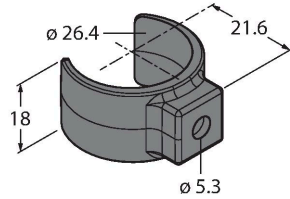

### 特点

- WLS27 线性光源安装附件
- WLS27 线性光可脱卸支架
- 材料：聚碳酸酯
- 5.3 mm 固定钻孔
- 包括：2 x 可脱卸支架