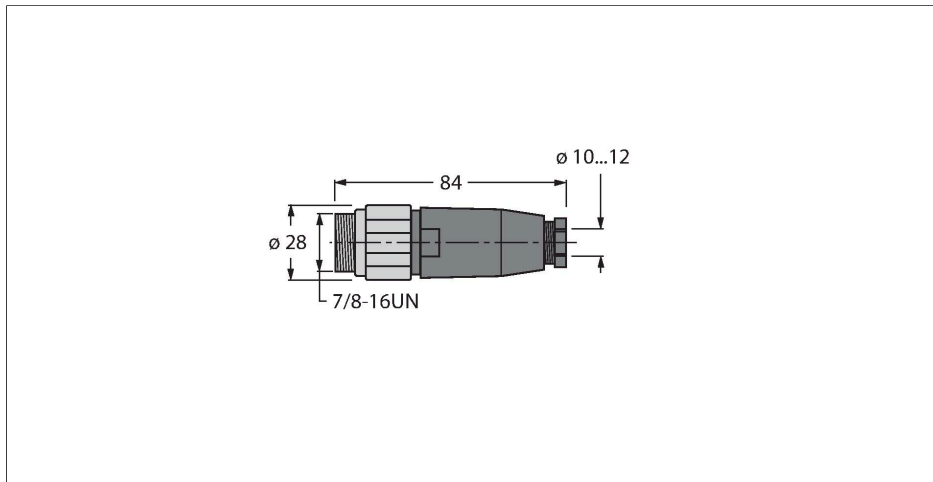

BSV4140-0/13.5

可现场接线的接插件

7/8"公头，直式

特点

- 适合PROFIBUS-PA和FOUNDATION现场总线应用
- 螺旋夹接线端子
- 不锈钢连接螺母
- 4针
- PG13.5螺纹
- 电缆引线10.0...12.0 mm

触点分配

标题接线图

PROFIBUS-PA连接

FOUNDATION™现场总线连接

技术数据

型号	BSV4140-0/13.5
货号	6914562
接插件A	公头, 7/8"-16 UN, 直式
针脚数量	4
触点	金属, CuZn, 镀金
触点夹紧	塑料, TPU, 黑色
拧接把手	塑料, PA, 黑色
连接螺母/螺钉	不锈钢, 1.4404, 钝化
线缆外径	10...12 mm
导线横截面/夹紧能力	0.14...1 mm ²
连接方式	螺钉式端子连接
机械寿命	> 100 插接次数
污染程度	3
保护类型	IP67
网络协议	PROFIBUS-PA FOUNDATION总线
电气性能@20°C	
额定工作电压	250 V
电流	9 A
机械和化学性能	
环境温度 (固定)	-40...+90 °C
环境温度 (移动)	-40...+90 °C