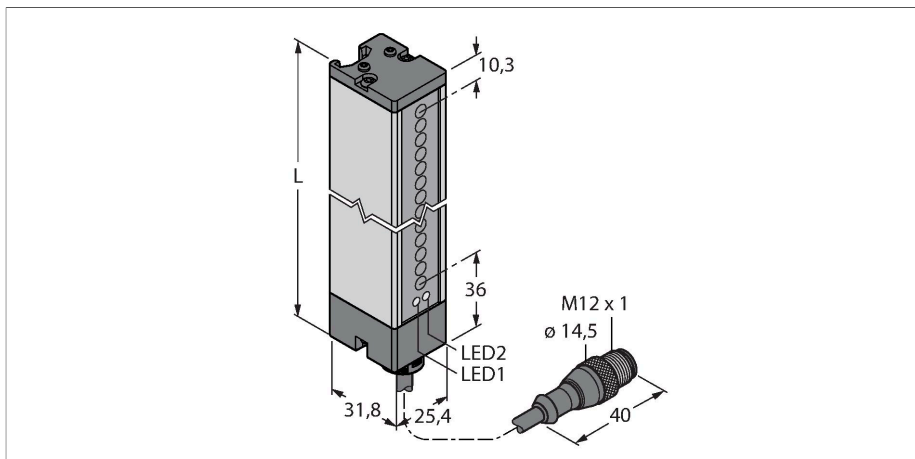

### Technické údaje

Typ	LX3EQ
ID č.	3002661
<b>Optická data</b>	
Funkce	optická závora
Druh provozu	vysílač
Barva světla	IR
Vlnová délka	880 nm
Optické rozlišení	9.5 mm
Rozsah	150...2000 mm
Hlídaná výška	67 mm
<b>Elektrické údaje</b>	
Napájecí napětí	10...30 VDC
Zvlnění	< 10 % U <sub>ss</sub>
Proud naprázdno	≤ 100 mA
Ochrana proti zkratu	ano
Ochrana proti přepólování	ano
Reakční čas typicky	< 0.8 ms
<b>Mechanické údaje</b>	
Pouzdro	kvádrové pouzdro, LX
Rozměry	31.8 x 25.4 x 113.4 mm
Materiál pouzdra	kov, AL, šedá
Čočka	plast, Acrylic
Elektrické připojení	kabel s konektorem, M12 x 1, 0.15 m, PVC
Počet žil	5
Průřez žily	0.5 mm <sup>2</sup>

### Vlastnosti

- kabel s konektorem M12 x 1, 5pinový, 0,15 m
- stupeň krytí IP65
- snímací výška 67 mm
- minimální velikost objektu 9,5 mm
- Provozní napětí: 10...30 V DC
- Volba funkce zapojením pro snížený dosah
- 2 matice do drážek včetně šroubů M5 jsou součástí dodávky pro montáž na stěnu

### Funkční princip

Optické závory jsou určeny pro kontrolu velkých ploch. Skládají se z vysílače a přijímače. K dispozici jsou závory s hlídanou výškou 76 mm (LX3...) až 914 mm (LX36...). Překřížené paprsky v závorách řady LX umožňují spolehlivou detekci malých objektů nebo objektů nestandardních tvarů.

## Příslušenství

Rozměrový náčrtek	Typ	ID č.	
	MQDEC2-506	3060810	Anschlusskabel, PVC, geschirmt, Länge 1.83 m, M12 x 1 Kupplung 5-polig auf offenes Ende
	MQDEC2-506RA	3060813	Anschlusskabel, PVC, geschirmt, Länge 1.83 m, M12 x 1 Kupplung gewinkelt 5-polig auf offenes Ende
	RKC4.5T-2/TEL	6625016	Připojovací kabel, zásuvka M12 přímá 5pinová, délka kabelu: 2 m, materiál kabelu: černé PVC; cULus certifikát; k dispozici i jiné délky kabelu a provedení, viz <a href="http://www.turck.cz">www.turck.cz</a>
	WKC4.5T-2/TEL	6625028	Připojovací kabel, zásuvka M12 úhlová 5pinová, délka kabelu: 2 m, materiál kabelu: černé PVC; cULus certifikát; k dispozici i jiné délky kabelu a provedení, viz <a href="http://www.turck.cz">www.turck.cz</a>