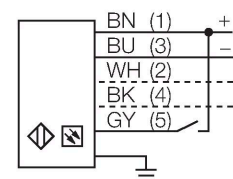

### Technické údaje

Typ	LX3EQ
ID č.	3002661
<b>Optická data</b>	
Funkce	optická závora
Druh provozu	vysílač
Barva světla	IR
Vlnová délka	880 nm
Optické rozlišení	9.5 mm
Rozsah	150...2000 mm
Hlídaná výška	67 mm
<b>Elektrické údaje</b>	
Napájecí napětí	10...30 VDC
Zvlnění	< 10 % U <sub>ss</sub>
Proud naprázdno	≤ 100 mA
Ochrana proti zkratu	ano
Ochrana proti přepólování	ano
Reakční čas typicky	< 0.8 ms
<b>Mechanické údaje</b>	
Pouzdro	kvádrové pouzdro, LX
Rozměry	31.8 x 25.4 x 113.4 mm
Materiál pouzdra	kov, AL, šedá
Čočka	plast, Acrylic
Elektrické připojení	kabel s konektorem, M12 x 1, 0.15 m, PVC
Počet žil	5
Průřez žily	0.5 mm <sup>2</sup>

### Vlastnosti

- kabel s konektorem M12 x 1, 5pinový, 0,15 m
- stupeň krytí IP65
- snímací výška 67 mm
- minimální velikost objektu 9,5 mm
- Provozní napětí: 10...30 V DC
- Volba funkce zapojením pro snížený dosah
- 2 matice do drážek včetně šroubů M5 jsou součástí dodávky pro montáž na stěnu

### Funkční princip

Optické závory jsou určeny pro kontrolu velkých ploch. Skládají se z vysílače a přijímače. K dispozici jsou závory s hlídanou výškou 76 mm (LX3...) až 914 mm (LX36...). Překřížené paprsky v závorách řady LX umožňují spolehlivou detekci malých objektů nebo objektů nestandardních tvarů.

## Příslušenství

Rozměrový náčrtek	Typ	ID č.	
	MQDEC2-506	3060810	Anschlusskabel, PVC, geschirmt, Länge 1.83 m, M12 x 1 Kupplung 5-polig auf offenes Ende
	MQDEC2-506RA	3060813	Anschlusskabel, PVC, geschirmt, Länge 1.83 m, M12 x 1 Kupplung gewinkelt 5-polig auf offenes Ende
	RKC4.5T-2/TEL	6625016	Připojovací kabel, zásuvka M12 přímá 5pinová, délka kabelu: 2 m, materiál kabelu: černé PVC; cULus certifikát; k dispozici i jiné délky kabelu a provedení, viz <a href="http://www.turck.cz">www.turck.cz</a>
	WKC4.5T-2/TEL	6625028	Připojovací kabel, zásuvka M12 úhlová 5pinová, délka kabelu: 2 m, materiál kabelu: černé PVC; cULus certifikát; k dispozici i jiné délky kabelu a provedení, viz <a href="http://www.turck.cz">www.turck.cz</a>