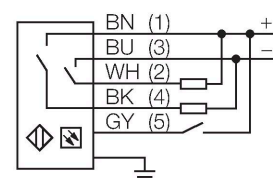

LX3RQ

Optosenzor – jednocestná závora (přijímač) přijímač

Technické údaje

Typ	LX3RQ
ID č.	3002667
Optická data	
Funkce	optická závora
Druh provozu	přijímač
Optické rozlišení	9.5 mm
Rozsah	150...2000 mm
Hlídaná výška	67 mm
Elektrické údaje	
Napájecí napětí	10...30 VDC
Zvlnění	< 10 % U _{ss}
Proud naprázdno	≤ 100 mA
Ochrana proti zkratu	ano
Ochrana proti přepólování	ano
Výstupní funkce	spínací, PNP/NPN
Proudový výstup	125 mA
Reakční čas typicky	< 0.8 ms
Mechanické údaje	
Pouzdro	kvádrové pouzdro, LX
Rozměry	31.8 x 25.4 x 113.4 mm
Materiál pouzdra	kov, AL, šedá
Čočka	plast, Acrylic
Elektrické připojení	kabel s konektorem, M12 x 1, 0.15 m, PVC
Počet žil	5
Průřez žily	0.5 mm ²

Vlastnosti

- kabel s konektorem M12 x 1, 5pinový, 0,15 m
- stupeň krytí IP65
- snímací výška 67 mm
- minimální velikost objektu 9,5 mm
- Provozní napětí: 10...30 V DC
- Volba funkce zapojením pro snížený dosah
- 2 matice do drážek včetně šroubů M5 jsou součástí dodávky pro montáž na stěnu

Schéma zapojení

Funkční princip

Optické závory jsou určeny pro kontrolu velkých ploch. Skládají se z vysílače a přijímače. K dispozici jsou závory s hlídanou výškou 76 mm (LX3...) až 914 mm (LX36...). Překřížené paprsky v závorách řady LX umožňují spolehlivou detekci malých objektů nebo objektů nestandardních tvarů.