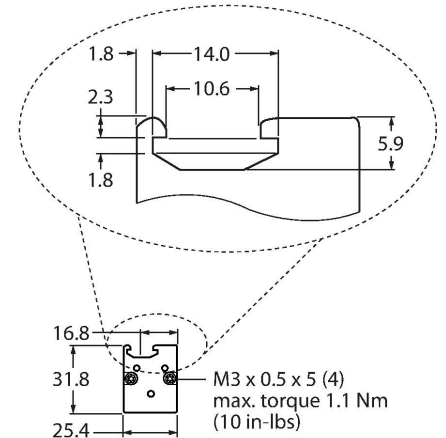

Vlastnosti

- kabel s konektorem M12 x 1, 5pinový, 0,15 m
- stupeň krytí IP65
- snímací výška 67 mm
- minimální velikost objektu 9,5 mm
- Provozní napětí: 10...30 V DC
- Volba funkce zapojením pro snížený dosah
- 2 matice do drážek včetně šroubů M5 jsou součástí dodávky pro montáž na stěnu

Schéma zapojení

Funkční princip

Optické závory jsou určeny pro kontrolu velkých ploch. Skládají se z vysílače a přijímače. K dispozici jsou závory s hlídanou výškou 76 mm (LX3...) až 914 mm (LX36...). Překřížené paprsky v závorách řady LX umožňují spolehlivou detekci malých objektů nebo objektů nestandardních tvarů.

Příslušenství

SMBLX 3002915

Montážní úhelník, zinkovaná ocel, pro typy LX, 2 ks v balení, není součástí balení senzoru

SMBLXR 3002914

Stojan, zinkovaná ocel, pro typy LX

Příslušenství

Rozměrový náčrtek	Typ	ID č.	
	MQDEC2-506	3060810	Anschlusskabel, PVC, geschirmt, Länge 1.83 m, M12 x 1 Kupplung 5-polig auf offenes Ende
	MQDEC2-506RA	3060813	Anschlusskabel, PVC, geschirmt, Länge 1.83 m, M12 x 1 Kupplung gewinkelt 5-polig auf offenes Ende
	RKC4.5T-2/TEL	6625016	Připojovací kabel, zásuvka M12 přímá 5pinová, délka kabelu: 2 m, materiál kabelu: černé PVC; cULus certifikát; k dispozici i jiné délky kabelu a provedení, viz www.turck.cz
	WKC4.5T-2/TEL	6625028	Připojovací kabel, zásuvka M12 úhlová 5pinová, délka kabelu: 2 m, materiál kabelu: černé PVC; cULus certifikát; k dispozici i jiné délky kabelu a provedení, viz www.turck.cz