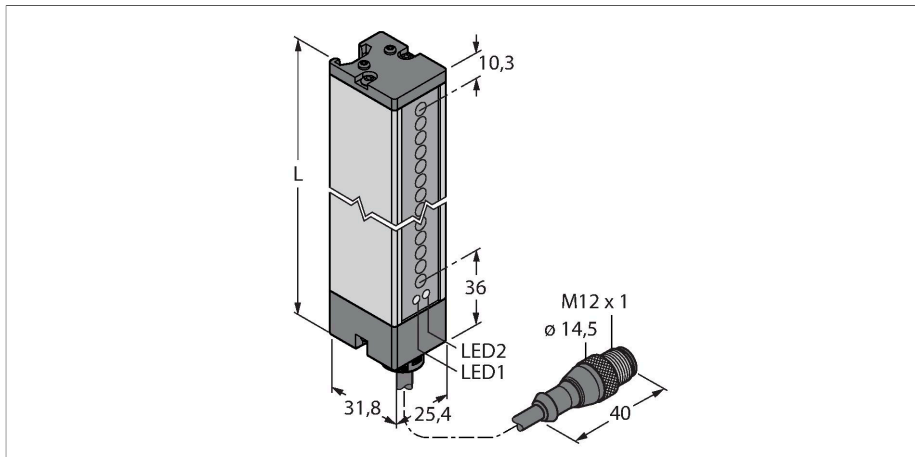

LX3RQ

Optosenzor – jednocestná závora (přijímač) přijímač

Technické údaje

Typ	LX3RQ
ID č.	3002667
Optická data	
Funkce	optická závora
Druh provozu	přijímač
Optické rozlišení	9.5 mm
Rozsah	150...2000 mm
Hlídaná výška	67 mm
Elektrické údaje	
Napájecí napětí	10...30 VDC
Zvlnění	< 10 % U _{ss}
Proud naprázdno	≤ 100 mA
Ochrana proti zkratu	ano
Ochrana proti přepólování	ano
Výstupní funkce	spínací, PNP/NPN
Proudový výstup	125 mA
Reakční čas typicky	< 0.8 ms
Mechanické údaje	
Pouzdro	kvádrové pouzdro, LX
Rozměry	31.8 x 25.4 x 113.4 mm
Materiál pouzdra	kov, AL, šedá
Čočka	plast, Acrylic
Elektrické připojení	kabel s konektorem, M12 x 1, 0.15 m, PVC
Počet žil	5
Průřez žily	0.5 mm ²

Vlastnosti

- kabel s konektorem M12 x 1, 5pinový, 0,15 m
- stupeň krytí IP65
- snímací výška 67 mm
- minimální velikost objektu 9,5 mm
- Provozní napětí: 10...30 V DC
- Volba funkce zapojením pro snížený dosah
- 2 matice do drážek včetně šroubů M5 jsou součástí dodávky pro montáž na stěnu

Schéma zapojení

Funkční princip

Optické závory jsou určeny pro kontrolu velkých ploch. Skládají se z vysílače a přijímače. K dispozici jsou závory s hlídanou výškou 76 mm (LX3...) až 914 mm (LX36...). Překřížené paprsky v závorách řady LX umožňují spolehlivou detekci malých objektů nebo objektů nestandardních tvarů.