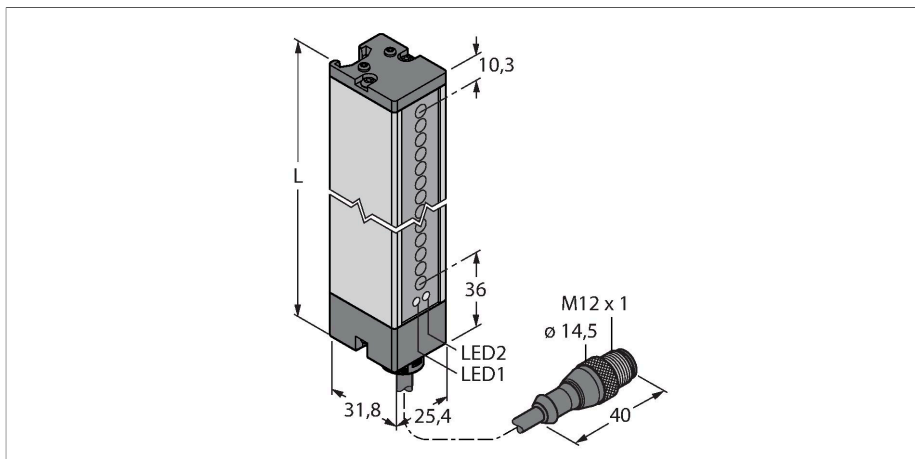

LX12ESRQ

Optosenzor – jednocestná závora (vysílač) vysílač

Technické údaje

Typ	LX12ESRQ
ID č.	3002686
Optická data	
Funkce	optická závora
Druh provozu	vysílač
Barva světla	IR
Vlnová délka	880 nm
Optické rozlišení	5.6 mm
Rozsah	75...200 mm
Hlídaná výška	295 mm
Elektrické údaje	
Napájecí napětí	10...30 VDC
Zvlnění	< 10 % U _{ss}
Proud naprázdno	≤ 100 mA
Ochrana proti zkratu	ano
Ochrana proti přepólování	ano
Reakční čas typicky	< 3.2 ms
Mechanické údaje	
Pouzdro	kvádrové pouzdro, LX
Rozměry	31.8 x 25.4 x 342 mm
Materiál pouzdra	kov, AL, šedá
Čočka	plast, Acrylic
Elektrické připojení	kabel s konektorem, M12 x 1, 0.15 m, PVC
Počet žil	5
Průřez žily	0.5 mm ²

Vlastnosti

- kabel s konektorem M12 x 1, 5pinový, 0,15 m
- stupeň krytí IP65
- snímací výška 295 mm
- minimální velikost objektu 5,6 mm
- Provozní napětí: 10...30 V DC
- Volba funkce zapojením pro snížený dosah
- 2 matice do drážek včetně šroubů M5 jsou součástí dodávky pro montáž na stěnu

Schéma zapojení

Funkční princip

Optické závory jsou určeny pro kontrolu velkých ploch. Skládají se z vysílače a přijímače. K dispozici jsou závory s hlídanou výškou 76 mm (LX3...) až 914 mm (LX36...). Překřížené paprsky v závorách řady LX umožňují spolehlivou detekci malých objektů nebo objektů nestandardních tvarů.