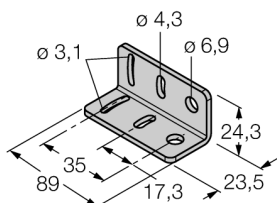

Příslušenství montážní úchytka SMB312B

- montážní úhelníky
- pouzdro M18 x 1

Typ	SMB312B
ID č.	3025519
Pouzdro	příslušenství pro závitová pouzdra, SMB312B
Materiál pouzdra	kov, V4A 1.4401 (AISI 316)