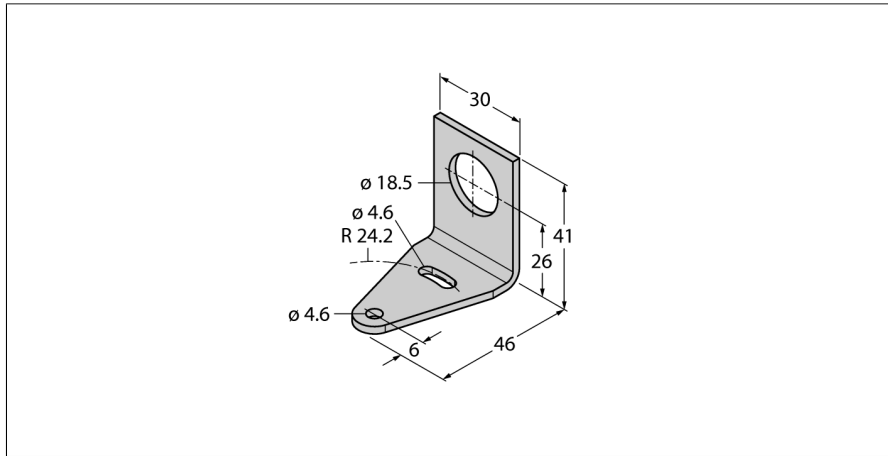

Příslušenství montážní úchytka SMB18A

- montážní úhelník
- M18 x 1
- nerez ocel

Typ	SMB18A
ID č.	3033200
Pouzdro	příslušenství pro závitová pouzdra, SMB18A
Materiál pouzdra	kov, V4A 1.4401 (AISI 316)