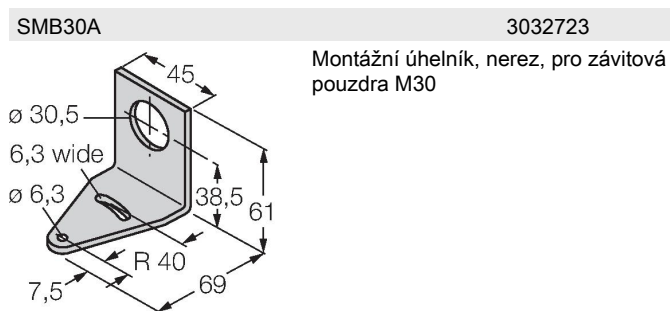

Vlastnosti

- zástrčka M12 x 1, 5pinová
- stupeň krytí IP67
- dobře viditelné LED
- lze nastavit pomocí tlačítka Teach
- napájecí napětí: 10...30 VDC
- bipolární spínací výstup
- spínání světlem / tmou

Schéma zapojení

Funkční princip

Reflexní snímače se zacloněným pozadím pracují s jedním vysílačem a více přijímači. Pozice detektovaného objektu a optická struktura senzoru určují, na který přijímací prvek dopadá největší množství světla. Podle toho elektronika senzoru určí, zda se snímáný objekt nachází uvnitř nebo vně snímacího rozsahu. Senzory disponují buď pevnou nebo nastavitelnou hranicí potlačení.

Akční rádius
Funkční rezerva v závislosti na dosahu

Technické údaje

Elektrické připojení	konektor, M12 x 1, PVC
Počet žil	5
Okolní teplota	-10... +55 °C
Stupeň krytí	IP67
Speciální vlastnosti	zastavení/zpomalení
Indikace napájení	LED, zelená
Indikace stavu výstupu	LED, žlutá
Signalizace poruchy	LED, zelená, bliká
Indikace funkční rezervy	bar graf, červená, bliká
Testy / certifikáty	
Certifikáty	CE

Příslušenství

Příslušenství

Rozměrový náčrtek	Typ	ID č.	
	WKC4.5T-2/TEL	6625028	Připojovací kabel, zásuvka M12 úhlová 5pinová, délka kabelu: 2 m, materiál kabelu: černé PVC; cULus certifikát; k dispozici i jiné délky kabelu a provedení, viz www.turck.cz
	RKC4.5T-2/TEL	6625016	Připojovací kabel, zásuvka M12 přímá 5pinová, délka kabelu: 2 m, materiál kabelu: černé PVC; cULus certifikát; k dispozici i jiné délky kabelu a provedení, viz www.turck.cz