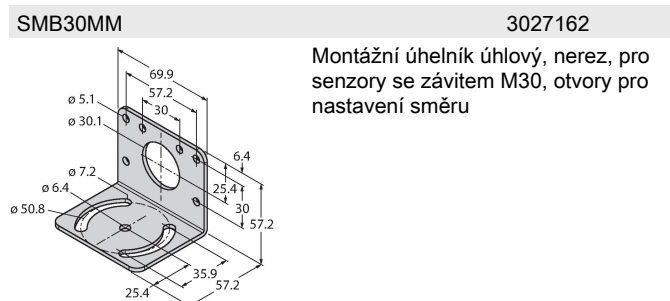

Vlastnosti

- zástrčka M12 x 1, 5pinová
- stupeň krytí IP67
- dobře viditelné LED
- lze nastavit pomocí tlačítka Teach
- napájecí napětí: 10...30 VDC
- bipolární spínací výstup
- spínání světlem / tmou

Schéma zapojení

Funkční princip

Reflexní snímače se zacloněným pozadím pracují s jedním vysílačem a více přijímači. Pozice detektovaného objektu a optická struktura senzoru určují, na který přijímací prvek dopadá největší množství světla. Podle toho elektronika senzoru určí, zda se snímáný objekt nachází uvnitř nebo vně snímacího rozsahu. Senzory disponují buď pevnou nebo nastavitelnou hranicí potlačení.

Akční rádius
Funkční rezerva v závislosti na dosahu

Technické údaje

Elektrické připojení	konektor, M12 x 1, PVC
Počet žil	5
Okolní teplota	-10... +55 °C
Stupeň krytí	IP67
Speciální vlastnosti	zastavení/zpomalení
Indikace napájení	LED, zelená
Indikace stavu výstupu	LED, žlutá
Signalizace poruchy	LED, zelená, bliká
Indikace funkční rezervy	bar graf, červená, bliká
Testy / certifikáty	
Certifikáty	CE

Příslušenství

Příslušenství

Rozměrový náčrtek	Typ	ID č.	
	WKC4.5T-2/TEL	6625028	Připojovací kabel, zásuvka M12 úhlová 5pinová, délka kabelu: 2 m, materiál kabelu: černé PVC; cULus certifikát; k dispozici i jiné délky kabelu a provedení, viz www.turck.cz
	RKC4.5T-2/TEL	6625016	Připojovací kabel, zásuvka M12 přímá 5pinová, délka kabelu: 2 m, materiál kabelu: černé PVC; cULus certifikát; k dispozici i jiné délky kabelu a provedení, viz www.turck.cz