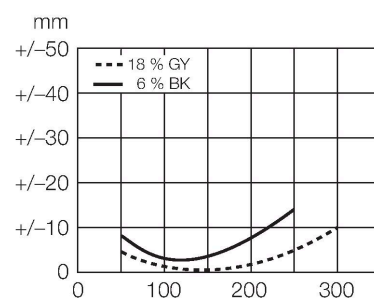

QS30AFQ

Optosenzor – reflexní snímač s nastavitelným zacloněním pozadí

Technické údaje

Typ	QS30AFQ
ID č.	3070381
Optická data	
Funkce	senzor přiblížení
Druh provozu	potlačení pozadí, nastavitelné
Barva světla	červená
Vlnová délka	660 nm
Rozsah	50...300 mm
Elektrické údaje	
Napájecí napětí	10...30 VDC
Zvlnění	< 10 % U _{ss}
DC jmenovitý provozní proud	≤ 150 mA
Proud naprázdno	≤ 45 mA
Ochrana proti zkratu	ano
Ochrana proti přepólování	ano
Výstupní funkce	spínací, PNP/NPN
Frekvence spínání	≤ 500 Hz
Doba ustálení	≤ 250 ms
Reakční čas typicky	< 1 ms
Možnost nastavení	tlačítko vzdálené nastavení
Mechanické údaje	
Pouzdro	kvádr se závitem, QS30
Rozměry	Ø 30 x 35 x 22 x 57 mm
Materiál pouzdra	plast, termoplastický materiál, žlutá
Čočka	plast, akrylát

Vlastnosti

- zástrčka M12 x 1, 5pinová
- stupeň krytí IP67
- dobře viditelné LED
- lze nastavit pomocí tlačítka Teach
- napájecí napětí: 10...30 VDC
- bipolární spínací výstup
- spínání světlem / tmou

Schéma zapojení

Funkční princip

Reflexní snímače se zacloněným pozadím pracují s jedním vysílačem a více přijímači. Pozice detektovaného objektu a optická struktura senzoru určují, na který přijímací prvek dopadá největší množství světla. Podle toho elektronika senzoru určí, zda se snímáný objekt nachází uvnitř nebo vně snímacího rozsahu. Senzory disponují buď pevnou nebo nastavitelnou hranicí potlačení.

Příslušenství

Příslušenství

Rozměrový náčrtek	Typ	ID č.	
	WKC4.5T-2/TEL	6625028	Připojovací kabel, zásuvka M12 úhlová 5pinová, délka kabelu: 2 m, materiál kabelu: černé PVC; cULus certifikát; k dispozici i jiné délky kabelu a provedení, viz www.turck.cz
	RKC4.5T-2/TEL	6625016	Připojovací kabel, zásuvka M12 přímá 5pinová, délka kabelu: 2 m, materiál kabelu: černé PVC; cULus certifikát; k dispozici i jiné délky kabelu a provedení, viz www.turck.cz