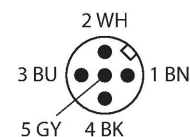

QS30AFQ

Optosenzor – reflexní snímač s nastavitelným zacloněním pozadí

Technické údaje

Typ	QS30AFQ
ID č.	3070381
Optická data	
Funkce	senzor přiblížení
Druh provozu	potlačení pozadí, nastavitelné
Barva světla	červená
Vlnová délka	660 nm
Rozsah	50...300 mm
Elektrické údaje	
Napájecí napětí	10...30 VDC
Zvlnění	< 10 % U _{ss}
DC jmenovitý provozní proud	≤ 150 mA
Proud naprázdno	≤ 45 mA
Ochrana proti zkratu	ano
Ochrana proti přepólování	ano
Výstupní funkce	spínací, PNP/NPN
Frekvence spínání	≤ 500 Hz
Doba ustálení	≤ 250 ms
Reakční čas typicky	< 1 ms
Možnost nastavení	tlačítko vzdálené nastavení
Mechanické údaje	
Pouzdro	kvádr se závitem, QS30
Rozměry	Ø 30 x 35 x 22 x 57 mm
Materiál pouzdra	plast, termoplastický materiál, žlutá
Čočka	plast, akrylát

Vlastnosti

- zástrčka M12 x 1, 5pinová
- stupeň krytí IP67
- dobře viditelné LED
- lze nastavit pomocí tlačítka Teach
- napájecí napětí: 10...30 VDC
- bipolární spínací výstup
- spínání světlem / tmou

Schéma zapojení

Akční rádius
Funkční rezerva v závislosti na dosahu

Technické údaje

Elektrické připojení	konektor, M12 x 1, PVC
Počet žil	5
Okolní teplota	-10... +55 °C
Stupeň krytí	IP67
Speciální vlastnosti	zastavení/zpomalení
Indikace napájení	LED, zelená
Indikace stavu výstupu	LED, žlutá
Signalizace poruchy	LED, zelená, bliká
Indikace funkční rezervy	bar graf, červená, bliká
Testy / certifikáty	
Certifikáty	CE

Příslušenství

Příslušenství

Rozměrový náčrtek	Typ	ID č.	
	WKC4.5T-2/TEL	6625028	Připojovací kabel, zásuvka M12 úhlová 5pinová, délka kabelu: 2 m, materiál kabelu: černé PVC; cULus certifikát; k dispozici i jiné délky kabelu a provedení, viz www.turck.cz
	RKC4.5T-2/TEL	6625016	Připojovací kabel, zásuvka M12 přímá 5pinová, délka kabelu: 2 m, materiál kabelu: černé PVC; cULus certifikát; k dispozici i jiné délky kabelu a provedení, viz www.turck.cz