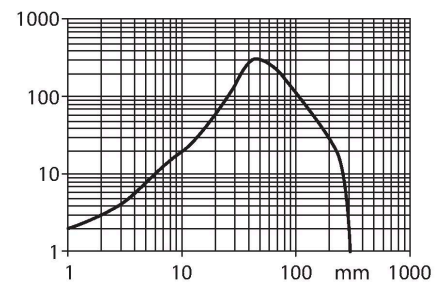

QS30AFQ

Optosenzor – reflexní snímač s nastavitelným zacloněním pozadí

Technické údaje

Typ	QS30AFQ
ID č.	3070381
Optická data	
Funkce	senzor přiblížení
Druh provozu	potlačení pozadí, nastavitelné
Barva světla	červená
Vlnová délka	660 nm
Rozsah	50...300 mm
Elektrické údaje	
Napájecí napětí	10...30 VDC
Zvlnění	< 10 % U _{ss}
DC jmenovitý provozní proud	≤ 150 mA
Proud naprázdno	≤ 45 mA
Ochrana proti zkratu	ano
Ochrana proti přepólování	ano
Výstupní funkce	spínací, PNP/NPN
Frekvence spínání	≤ 500 Hz
Doba ustálení	≤ 250 ms
Reakční čas typicky	< 1 ms
Možnost nastavení	tlačítko vzdálené nastavení
Mechanické údaje	
Pouzdro	kvádr se závitem, QS30
Rozměry	Ø 30 x 35 x 22 x 57 mm
Materiál pouzdra	plast, termoplastický materiál, žlutá
Čočka	plast, akrylát

Vlastnosti

- zástrčka M12 x 1, 5pinová
- stupeň krytí IP67
- dobře viditelné LED
- lze nastavit pomocí tlačítka Teach
- napájecí napětí: 10...30 VDC
- bipolární spínací výstup
- spínání světlem / tmou

Schéma zapojení

Příslušenství

Příslušenství

Rozměrový náčrtek	Typ	ID č.	
	WKC4.5T-2/TEL	6625028	Připojovací kabel, zásuvka M12 úhlová 5pinová, délka kabelu: 2 m, materiál kabelu: černé PVC; cULus certifikát; k dispozici i jiné délky kabelu a provedení, viz www.turck.cz
	RKC4.5T-2/TEL	6625016	Připojovací kabel, zásuvka M12 přímá 5pinová, délka kabelu: 2 m, materiál kabelu: černé PVC; cULus certifikát; k dispozici i jiné délky kabelu a provedení, viz www.turck.cz