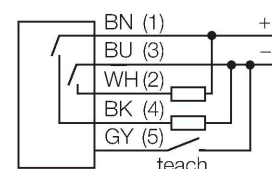

QS30AFQ

Optosenzor – reflexní snímač s nastavitelným zacloněním pozadí

Technické údaje

Typ	QS30AFQ
ID č.	3070381
Optická data	
Funkce	senzor přiblížení
Druh provozu	potlačení pozadí, nastavitelné
Barva světla	červená
Vlnová délka	660 nm
Rozsah	50...300 mm
Elektrické údaje	
Napájecí napětí	10...30 VDC
Zvlnění	< 10 % U _{ss}
DC jmenovitý provozní proud	≤ 150 mA
Proud naprázdno	≤ 45 mA
Ochrana proti zkratu	ano
Ochrana proti přepólování	ano
Výstupní funkce	spínací, PNP/NPN
Frekvence spínání	≤ 500 Hz
Doba ustálení	≤ 250 ms
Reakční čas typicky	< 1 ms
Možnost nastavení	tlačítko vzdálené nastavení
Mechanické údaje	
Pouzdro	kvádr se závitem, QS30
Rozměry	Ø 30 x 35 x 22 x 57 mm
Materiál pouzdra	plast, termoplastický materiál, žlutá
Čočka	plast, akrylát

Vlastnosti

- zástrčka M12 x 1, 5pinová
- stupeň krytí IP67
- dobře viditelné LED
- lze nastavit pomocí tlačítka Teach
- napájecí napětí: 10...30 VDC
- bipolární spínací výstup
- spínání světlem / tmou

Schéma zapojení

Akční rádius
Funkční rezerva v závislosti na dosahu

Technické údaje

Elektrické připojení	konektor, M12 x 1, PVC
Počet žil	5
Okolní teplota	-10... +55 °C
Stupeň krytí	IP67
Speciální vlastnosti	zastavení/zpomalení
Indikace napájení	LED, zelená
Indikace stavu výstupu	LED, žlutá
Signalizace poruchy	LED, zelená, bliká
Indikace funkční rezervy	bar graf, červená, bliká
Testy / certifikáty	
Certifikáty	CE

Příslušenství

Příslušenství

Rozměrový náčrtek	Typ	ID č.	
	WKC4.5T-2/TEL	6625028	Připojovací kabel, zásuvka M12 úhlová 5pinová, délka kabelu: 2 m, materiál kabelu: černé PVC; cULus certifikát; k dispozici i jiné délky kabelu a provedení, viz www.turck.cz
	RKC4.5T-2/TEL	6625016	Připojovací kabel, zásuvka M12 přímá 5pinová, délka kabelu: 2 m, materiál kabelu: černé PVC; cULus certifikát; k dispozici i jiné délky kabelu a provedení, viz www.turck.cz