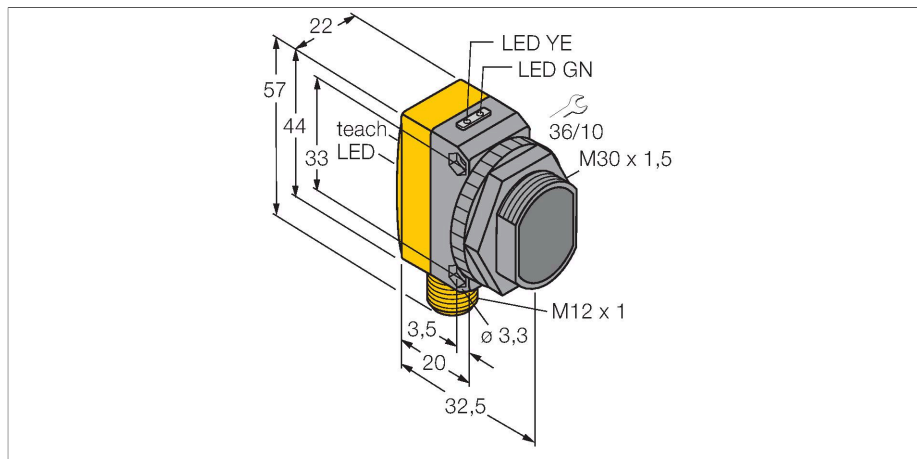

QS30AFQ

Optosenzor – reflexní snímač s nastavitelným zacloněním pozadí

Technické údaje

Typ	QS30AFQ
ID č.	3070381
Optická data	
Funkce	senzor přiblížení
Druh provozu	potlačení pozadí, nastavitelné
Barva světla	červená
Vlnová délka	660 nm
Rozsah	50...300 mm
Elektrické údaje	
Napájecí napětí	10...30 VDC
Zvlnění	< 10 % U _{ss}
DC jmenovitý provozní proud	≤ 150 mA
Proud naprázdno	≤ 45 mA
Ochrana proti zkratu	ano
Ochrana proti přepólování	ano
Výstupní funkce	spínací, PNP/NPN
Frekvence spínání	≤ 500 Hz
Doba ustálení	≤ 250 ms
Reakční čas typicky	< 1 ms
Možnost nastavení	tlačítko vzdálené nastavení
Mechanické údaje	
Pouzdro	kvádr se závitem, QS30
Rozměry	Ø 30 x 35 x 22 x 57 mm
Materiál pouzdra	plast, termoplastický materiál, žlutá
Čočka	plast, akrylát

Vlastnosti

- zástrčka M12 x 1, 5pinová
- stupeň krytí IP67
- dobře viditelné LED
- lze nastavit pomocí tlačítka Teach
- napájecí napětí: 10...30 VDC
- bipolární spínací výstup
- spínání světlem / tmou

Schéma zapojení

Akční rádius
Funkční rezerva v závislosti na dosahu

Technické údaje

Elektrické připojení	konektor, M12 x 1, PVC
Počet žil	5
Okolní teplota	-10... +55 °C
Stupeň krytí	IP67
Speciální vlastnosti	zastavení/zpomalení
Indikace napájení	LED, zelená
Indikace stavu výstupu	LED, žlutá
Signalizace poruchy	LED, zelená, bliká
Indikace funkční rezervy	bar graf, červená, bliká
Testy / certifikáty	
Certifikáty	CE

Příslušenství

Příslušenství

Rozměrový náčrtek	Typ	ID č.	
	WKC4.5T-2/TEL	6625028	Připojovací kabel, zásuvka M12 úhlová 5pinová, délka kabelu: 2 m, materiál kabelu: černé PVC; cULus certifikát; k dispozici i jiné délky kabelu a provedení, viz www.turck.cz
	RKC4.5T-2/TEL	6625016	Připojovací kabel, zásuvka M12 přímá 5pinová, délka kabelu: 2 m, materiál kabelu: černé PVC; cULus certifikát; k dispozici i jiné délky kabelu a provedení, viz www.turck.cz