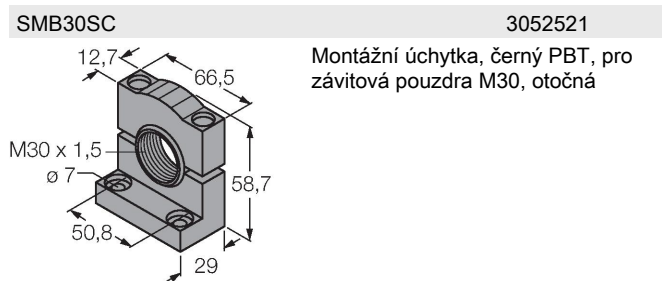

Akční rádius
Funkční rezerva v závislosti na dosahu

Technické údaje

Elektrické připojení	konektor, M12 x 1, PVC
Počet žil	5
Okolní teplota	-10... +55 °C
Stupeň krytí	IP67
Speciální vlastnosti	zastavení/zpomalení
Indikace napájení	LED, zelená
Indikace stavu výstupu	LED, žlutá
Signalizace poruchy	LED, zelená, bliká
Indikace funkční rezervy	bar graf, červená, bliká
Testy / certifikáty	
Certifikáty	CE

Příslušenství

Příslušenství

Rozměrový náčrtek	Typ	ID č.	
	WKC4.5T-2/TEL	6625028	Připojovací kabel, zásuvka M12 úhlová 5pinová, délka kabelu: 2 m, materiál kabelu: černé PVC; cULus certifikát; k dispozici i jiné délky kabelu a provedení, viz www.turck.cz
	RKC4.5T-2/TEL	6625016	Připojovací kabel, zásuvka M12 přímá 5pinová, délka kabelu: 2 m, materiál kabelu: černé PVC; cULus certifikát; k dispozici i jiné délky kabelu a provedení, viz www.turck.cz