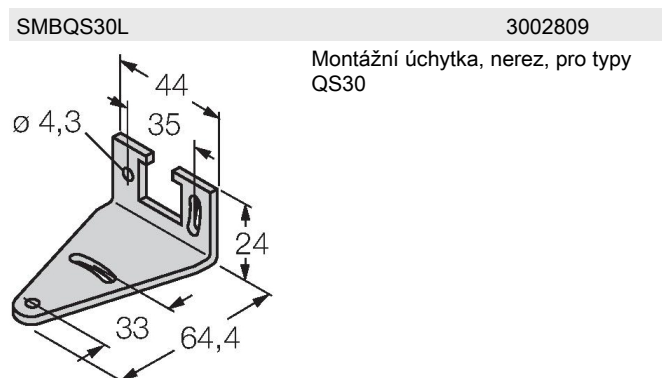

Vlastnosti

- zástrčka M12 x 1, 5pinová
- stupeň krytí IP67
- dobře viditelné LED
- lze nastavit pomocí tlačítka Teach
- napájecí napětí: 10...30 VDC
- bipolární spínací výstup
- spínání světlem / tmou

Schéma zapojení

Funkční princip

Reflexní snímače se zacloněným pozadím pracují s jedním vysílačem a více přijímači. Pozice detektovaného objektu a optická struktura senzoru určují, na který přijímací prvek dopadá největší množství světla. Podle toho elektronika senzoru určí, zda se snímáný objekt nachází uvnitř nebo vně snímacího rozsahu. Senzory disponují buď pevnou nebo nastavitelnou hranicí potlačení.

Akční rádius
Funkční rezerva v závislosti na dosahu

Technické údaje

Elektrické připojení	konektor, M12 x 1, PVC
Počet žil	5
Okolní teplota	-10... +55 °C
Stupeň krytí	IP67
Speciální vlastnosti	zastavení/zpomalení
Indikace napájení	LED, zelená
Indikace stavu výstupu	LED, žlutá
Signalizace poruchy	LED, zelená, bliká
Indikace funkční rezervy	bar graf, červená, bliká
Testy / certifikáty	
Certifikáty	CE

Příslušenství

Příslušenství

Rozměrový náčrtek	Typ	ID č.	
	WKC4.5T-2/TEL	6625028	Připojovací kabel, zásuvka M12 úhlová 5pinová, délka kabelu: 2 m, materiál kabelu: černé PVC; cULus certifikát; k dispozici i jiné délky kabelu a provedení, viz www.turck.cz
	RKC4.5T-2/TEL	6625016	Připojovací kabel, zásuvka M12 přímá 5pinová, délka kabelu: 2 m, materiál kabelu: černé PVC; cULus certifikát; k dispozici i jiné délky kabelu a provedení, viz www.turck.cz