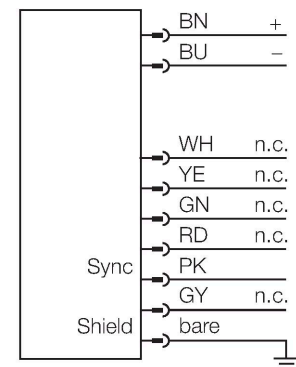

EA5E450Q

Měřicí optický závěs – vysílač

Technické údaje

Typ	EA5E450Q
ID č.	3075425
Optická data	
Funkce	optická závora
Druh provozu	vysílač
Barva světla	IR
Optické rozlišení	5 mm
Rozsah	400...4000 mm
Hlídaná výška	450 mm
Počet paprsků	90
Elektrické údaje	
Napájecí napětí	12...30 VDC
Proud naprázdno	≤ 400 mA
Doba ustálení	≤ 2 s
Možnost zacinění	ano
Mechanické údaje	
Pouzdro	kvádrové pouzdro, EZ-Array
Rozměry	45.2 x 36 x 529 mm
Materiál pouzdra	kov, AL, eloxováno
Čočka	plast, akrylát
Elektrické připojení	konektor, M12 x 1
Okolní teplota	-40... +70 °C
Stupeň krytí	IP65
Indikace napájení	LED, červená
Signalizace poruchy	bliká
Testy / certifikáty	
Certifikáty	CE

Vlastnosti

- zástrčka M12x1, 8pinová
- snímací pole 450 mm
- stupeň krytí IP65
- rozlišení 5 mm
- max. dosah 4 m
- součástí dodávky 2x držák EZA-MBK-11
- napájecí napětí 12...30 VDC

Schéma zapojení

Funkční princip

Měřicí optické závěsy EZ-Array jsou ideální pro měření velikosti nebo profilu výrobků, pro kontrolu polohy, velikosti, otvorů nebo počítání výrobků. Dvoudílný závěs umožňuje velice jednoduchou montáž. Vyhodnocovací elektronika je integrována v přijímači, konfigurace se provádí pomocí 6 DIP přepínačů. Speciální funkce je možné nastavit pomocí PC a příloženého software. K synchronizaci slouží Sync výstup, který se propojí mezi přijímačem a vysílačem.

Rozměrový náčrtek

Typ

WKS8T-2/TEL

ID č.

6625449

Připojovací kabel, zásuvka M12 úhlová
8pinová, délka kabelu: 2 m, materiál
kabelu: černé PVC, stínění, cULus
certifikát; k dispozici i jiné délky kabelu
a provedení, viz www.turck.cz