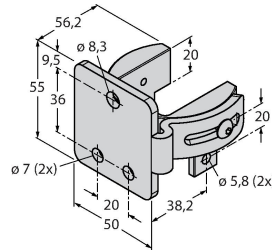

Měřicí optické závěsy EZ-Array jsou ideální pro měření velikosti nebo profilu výrobků, pro kontrolu polohy, velikosti, otvorů nebo počítání výrobků. Dvoudílný závěs umožňuje velice jednoduchou montáž. Vyhodnocovací elektronika je integrována v přijímači, konfigurace se provádí pomocí 6 DIP přepínačů. Speciální funkce je možné nastavit pomocí PC a příloženého software. K synchronizaci slouží Sync výstup, který se propojí mezi přijímačem a vysílačem.

Příslušenství

EZA-MBK-11

3071470

Montážní úhelník, černý, ocel, pro EZ-ARRAY a EZ-SCREEN, standardní a kaskádové typy, 14 a 30 mm

EZA-MBK-12

3071756

Montážní úhelník, černý, ocel, pro EZ-ARRAY a EZ-SCREEN, standardní a kaskádové typy, 14 a 30 mm

EZA-MBK-20

3072587

Montážní úhelník, černý, ocel, pro EZ-ARRAY a EZ-SCREEN, 14 a 30 mm

Příslušenství

Rozměrový náčrtek	Typ	ID č.	
	RKS8T-2/TEL	6625446	Připojovací kabel, zásuvka M12 přímá 8pinová, délka kabelu: 2 m, materiál kabelu: černé PVC, stínění, cULus certifikát; k dispozici i jiné délky kabelu a provedení, viz www.turck.cz
	WKS8T-2/TXL	6625461	Připojovací kabel, zásuvka M12 úhlová 8pinová, stíněný, délka kabelu: 2 m, materiál kabelu: černý PUR; cULus certifikát; k dispozici i jiné délky kabelu a provedení, viz www.turck.cz
	RKC8T-2/TEL	6625130	Připojovací kabel, zásuvka M12 přímá 8pinová, délka kabelu: 2 m, materiál kabelu: černé PVC; cULus certifikát; k dispozici i jiné délky kabelu a provedení, viz www.turck.cz
	WKC8T-2/TEL	6625133	Připojovací kabel, zásuvka M12 úhlová 8pinová, délka kabelu: 2 m, materiál kabelu: černé PVC; cULus certifikát; k dispozici i jiné délky kabelu a provedení, viz www.turck.cz

Rozměrový náčrtek

Typ

WKS8T-2/TEL

ID č.

6625449

Připojovací kabel, zásuvka M12 úhlová
8pinová, délka kabelu: 2 m, materiál
kabelu: černé PVC, stínění, cULus
certifikát; k dispozici i jiné délky kabelu
a provedení, viz www.turck.cz