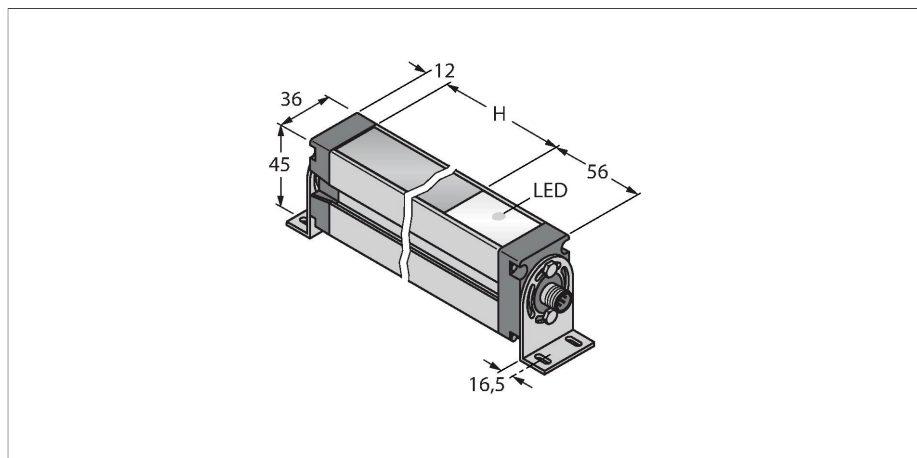

EA5E450Q

Měřicí optický závěs – vysílač

Technické údaje

Typ	EA5E450Q
ID č.	3075425
Optická data	
Funkce	optická závora
Druh provozu	vysílač
Barva světla	IR
Optické rozlišení	5 mm
Rozsah	400...4000 mm
Hlídaná výška	450 mm
Počet paprsků	90
Elektrické údaje	
Napájecí napětí	12...30 VDC
Proud naprázdno	≤ 400 mA
Doba ustálení	≤ 2 s
Možnost zacinění	ano
Mechanické údaje	
Pouzdro	kvádrové pouzdro, EZ-Array
Rozměry	45.2 x 36 x 529 mm
Materiál pouzdra	kov, AL, eloxováno
Čočka	plast, akrylát
Elektrické připojení	konektor, M12 x 1
Okolní teplota	-40... +70 °C
Stupeň krytí	IP65
Indikace napájení	LED, červená
Signalizace poruchy	bliká
Testy / certifikáty	
Certifikáty	CE

Vlastnosti

- zástrčka M12x1, 8pinová
- snímací pole 450 mm
- stupeň krytí IP65
- rozlišení 5 mm
- max. dosah 4 m
- součástí dodávky 2x držák EZA-MBK-11
- napájecí napětí 12...30 VDC

Schéma zapojení

Funkční princip

Měřicí optické závěsy EZ-Array jsou ideální pro měření velikosti nebo profilu výrobků, pro kontrolu polohy, velikosti, otvorů nebo počítání výrobků. Dvoudílný závěs umožňuje velice jednoduchou montáž. Vyhodnocovací elektronika je integrována v přijímači, konfigurace se provádí pomocí 6 DIP přepínačů. Speciální funkce je možné nastavit pomocí PC a příloženého software. K synchronizaci slouží Sync výstup, který se propojí mezi přijímačem a vysílačem.

Rozměrový náčrtek

Typ

WKS8T-2/TEL

ID č.

6625449

Připojovací kabel, zásuvka M12 úhlová
8pinová, délka kabelu: 2 m, materiál
kabelu: černé PVC, stínění, cULus
certifikát; k dispozici i jiné délky kabelu
a provedení, viz www.turck.cz