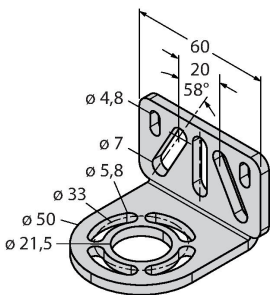

Měřicí optické závěsy EZ-Array jsou ideální pro měření velikosti nebo profilu výrobků, pro kontrolu polohy, velikosti, otvorů nebo počítání výrobků. Dvoudílný závěs umožňuje velice jednoduchou montáž. Vyhodnocovací elektronika je integrována v přijímači, konfigurace se provádí pomocí 6 DIP přepínačů. Speciální funkce je možné nastavit pomocí PC a příloženého software. K synchronizaci slouží Sync výstup, který se propojí mezi přijímačem a vysílačem.

Příslušenství

EZA-MBK-11

3071470

Montážní úhelník, černý, ocel, pro EZ-ARRAY a EZ-SCREEN, standardní a kaskádové typy, 14 a 30 mm

EZA-MBK-12

3071756

Montážní úhelník, černý, ocel, pro EZ-ARRAY a EZ-SCREEN, standardní a kaskádové typy, 14 a 30 mm

EZA-MBK-20

3072587

Montážní úhelník, černý, ocel, pro EZ-ARRAY a EZ-SCREEN, 14 a 30 mm

Příslušenství

Rozměrový náčrtek	Typ	ID č.	
	RKS8T-2/TEL	6625446	Připojovací kabel, zásuvka M12 přímá 8pinová, délka kabelu: 2 m, materiál kabelu: černé PVC, stínění, cULus certifikát; k dispozici i jiné délky kabelu a provedení, viz www.turck.cz
	WKS8T-2/TXL	6625461	Připojovací kabel, zásuvka M12 úhlová 8pinová, stíněný, délka kabelu: 2 m, materiál kabelu: černý PUR; cULus certifikát; k dispozici i jiné délky kabelu a provedení, viz www.turck.cz
	RKC8T-2/TEL	6625130	Připojovací kabel, zásuvka M12 přímá 8pinová, délka kabelu: 2 m, materiál kabelu: černé PVC; cULus certifikát; k dispozici i jiné délky kabelu a provedení, viz www.turck.cz
	WKC8T-2/TEL	6625133	Připojovací kabel, zásuvka M12 úhlová 8pinová, délka kabelu: 2 m, materiál kabelu: černé PVC; cULus certifikát; k dispozici i jiné délky kabelu a provedení, viz www.turck.cz

Rozměrový náčrtek

Typ

WKS8T-2/TEL

ID č.

6625449

Připojovací kabel, zásuvka M12 úhlová
8pinová, délka kabelu: 2 m, materiál
kabelu: černé PVC, stínění, cULus
certifikát; k dispozici i jiné délky kabelu
a provedení, viz www.turck.cz