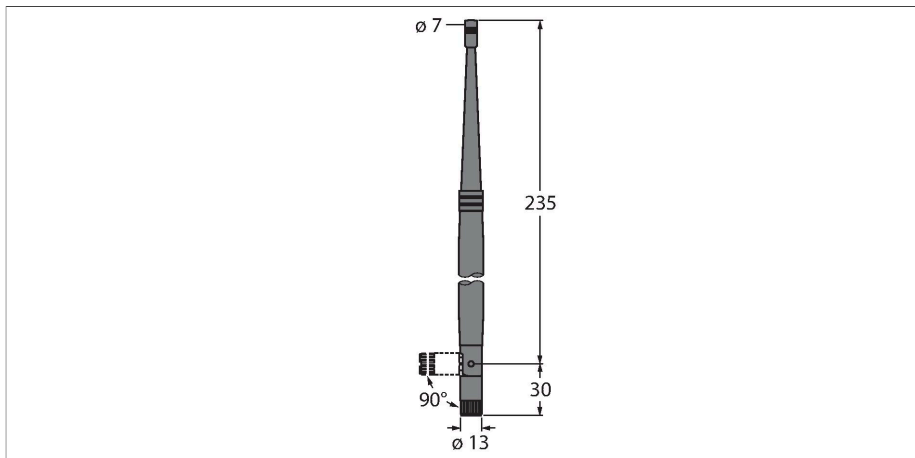

# BWA-2O5-C anténa

## Vlastnosti

- vnitřní anténa 5 dBi
- konektor RP-SMA

## Technické údaje

Typ	BWA-2O5-C
ID č.	3077817
Typ přístroje	anténa
Frequency band	2,4 GHz
Rozměry	165 mm
Připojení antény	konektor RP-SMA
Testy / certifikáty	