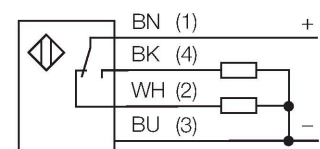

Schéma zapojení

Funkční princip

U reflexních snímačů (stejně jako u reflexních závor) jsou vysílač a přijímač umístěny v jednom pouzdře. Vyhodnocováno není ale přerušení světelných paprsků, ale odraz od snímaného objektu. K detekci objektu je třeba odraz dostatečného množství světla zpět k přijímači. Spínací vzdálenost reflexních snímačů závisí ve značné míře na reflexních schopnostech snímaného předmětu.

Akční rádius

Funkční rezerva v závislosti na dosahu