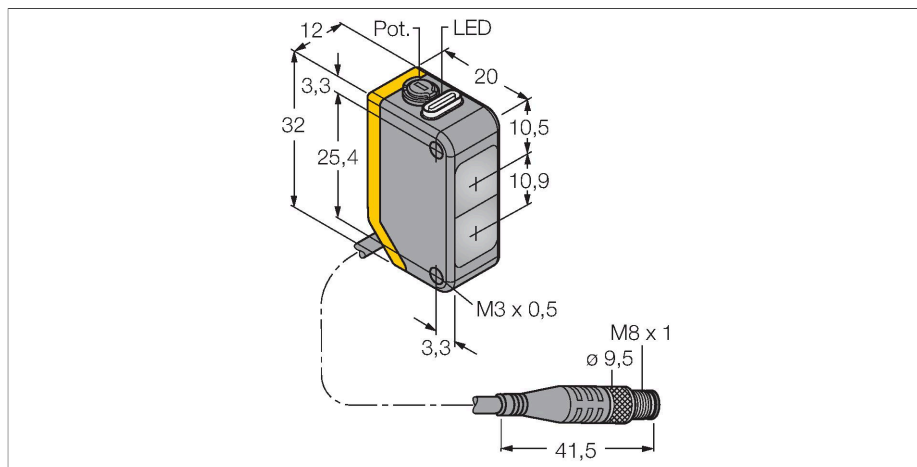

### Technické údaje

Typ	Q20PDXLQ
ID č.	3078209
<b>Optická data</b>	
Funkce	senzor přiblížení
Druh provozu	difuzní
Barva světla	IR
Vlnová délka	850 nm
Rozsah	1...1500 mm
<b>Elektrické údaje</b>	
Napájecí napětí	10...30 VDC
Zvlnění	< 10 % $U_{ss}$
DC jmenovitý provozní proud	≤ 100 mA
Proud naprázdno	≤ 18 mA
Ochrana proti přepólování	ano
Výstupní funkce	přepínací, PNP
Frekvence spínání	≤ 600 Hz
Doba ustálení	≤ 100 ms
Reakční čas typicky	< 0.8 ms
Možnost nastavení	potenciometr
<b>Mechanické údaje</b>	
Pouzdro	kvádrové pouzdro, Q20
Rozměry	20 x 12 x 32 mm
Materiál pouzdra	plast, termoplastický materiál
Čočka	plast, Acrylic
Elektrické připojení	kabel s konektorem, M8 x 1, 0.15 m, PVC
Počet žil	4

### Vlastnosti

- 150mm PVC kabel s 4pinovým konektorem M8 x 1
- stupeň krytí IP67
- dobře viditelné LED
- nastavení citlivosti potenciometrem
- napájecí napětí: 10...30 VDC
- přepínací PNP výstup