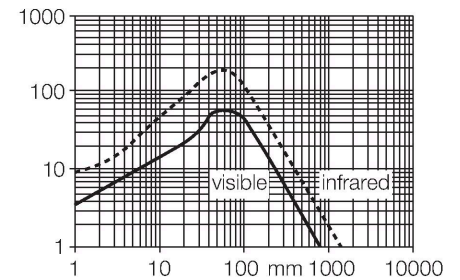

Technické údaje

Okolní teplota	-20... +60 °C
Stupeň krytí	IP67
Indikace napájení	LED, zelená
Indikace stavu výstupu	LED, žlutá
Signalizace poruchy	LED, zelená, bliká
Indikace funkční rezervy	LED, žlutá, bliká
Testy / certifikáty	
Certifikáty	CE

Akční rádius