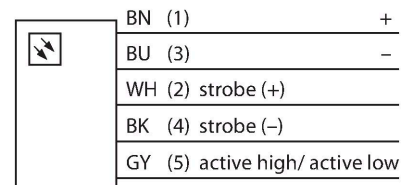

## zpracování obrazu – zadní světlo

### Vlastnosti

- stupeň krytí: IP67
- barva: červená
- Napájení: 24 VDC
- konektor M12x1

### Funkční princip

Instaluje se přímo za objekt, proti senzoru. Světlo má vysoce difuzní čelní plochu a rovnoměrný jas s nižší intenzitou, než ostatní světla.

### Technické údaje

Typ	LEDRB75X150PW2-XQ
ID č.	3082475
<b>Signal and display data</b>	
Účel použití	zpracování obrazu
Funkce	ploché světlo
Barva světla	červená
Vlnová délka	620...630 nm
Životnost LED (L70)	50000 h
Vlastnosti barvy 1	červená
Speciální vlastnosti	Wash down
<b>Elektrické údaje</b>	
Napájecí napětí	24 VDC
DC jmenovitý provozní proud	≤ 550 mA
Max. spotřeba proudu jedné barvy	550 mA
<b>Mechanické údaje</b>	
Pouzdro	kvádrové pouzdro
Rozměry	180.1 x 105.1 x 25.5 mm
Materiál pouzdra	plast, termoplastický materiál
Window material	akrylát, difuzní
Elektrické připojení	konektor, M12 x 1, PVC
Počet žil	5
Okolní teplota	0... +50 °C
Stupeň krytí	IP67
<b>Testy / certifikáty</b>	
Certifikáty	CE, cULus listed