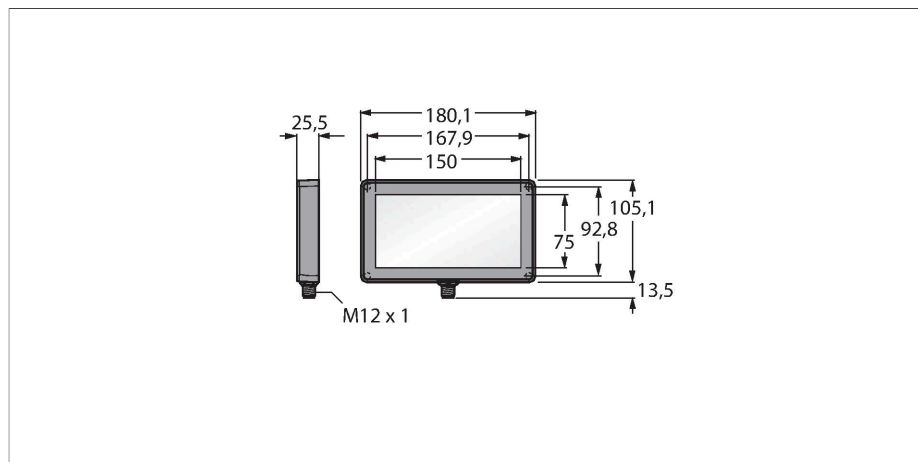

### Vlastnosti

- stupeň krytí: IP67
- barva: červená
- Napájení: 24 VDC
- konektor M12x1

### Schéma zapojení

### Funkční princip

Instaluje se přímo za objekt, proti senzoru. Světlo má vysoce difuzní čelní plochu a rovnoměrný jas s nižší intenzitou, než ostatní světla.

### Technické údaje

Typ	LEDRB75X150PW2-XQ
ID č.	3082475
<b>Signal and display data</b>	
Účel použití	zpracování obrazu
Funkce	ploché světlo
Barva světla	červená
Vlnová délka	620...630 nm
Životnost LED (L70)	50000 h
Vlastnosti barvy 1	červená
Speciální vlastnosti	Wash down
<b>Elektrické údaje</b>	
Napájecí napětí	24 VDC
DC jmenovitý provozní proud	≤ 550 mA
Max. spotřeba proudu jedné barvy	550 mA
<b>Mechanické údaje</b>	
Pouzdro	kvádrové pouzdro
Rozměry	180.1 x 105.1 x 25.5 mm
Materiál pouzdra	plast, termoplastický materiál
Window material	akrylát, difuzní
Elektrické připojení	konektor, M12 x 1, PVC
Počet žil	5
Okolní teplota	0... +50 °C
Stupeň krytí	IP67
<b>Testy / certifikáty</b>	
Certifikáty	CE, cULus listed