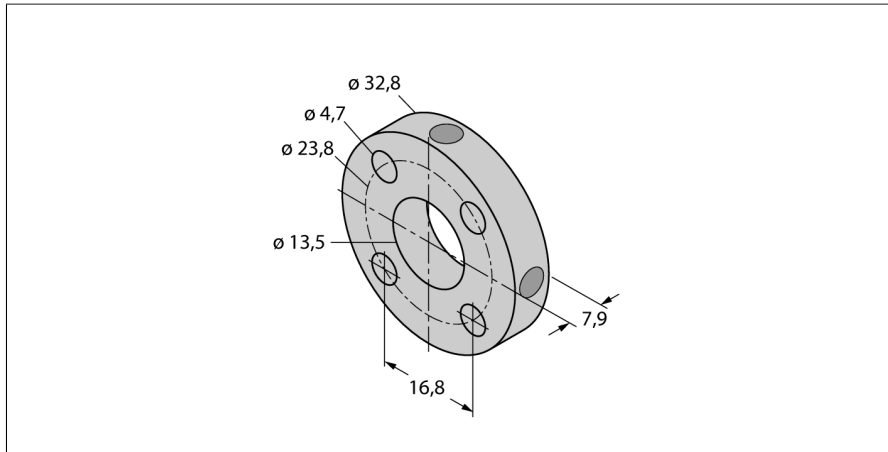

Příslušenství Snímací element pro lineární senzory LTX STM-AL-R10

- standardní magnet se 4 otvory
- materiál: hliník

Typ	STM-AL-R10
ID č.	6900409