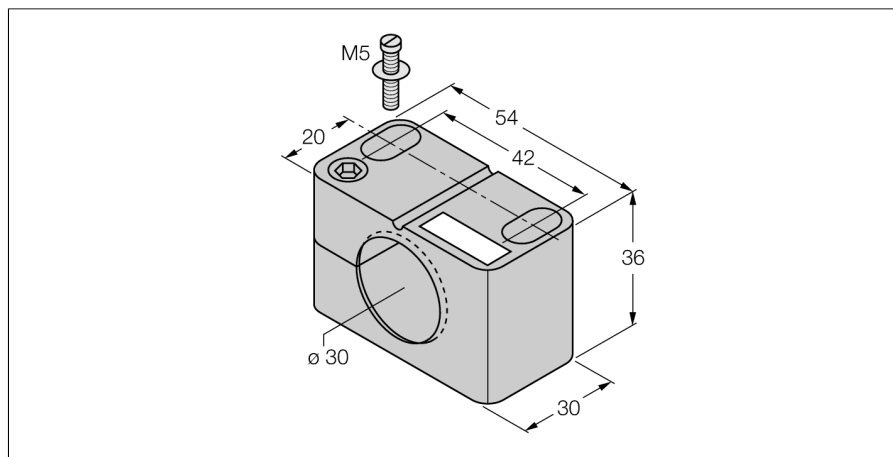

## Montážní svorka

### BST-30B

- montážní úchytka s pevným dorazem
- plast PA6

Typ	BST-30B
ID č.	6947216
Pouzdro	příslušenství pro závitová pouzdra, pouzdro M30 x 1,5
Rozměry	30 x 54 x 36 mm
Materiál pouzdra	plast, PA6, černá
Utahovací moment upevňovací matice	1 Nm