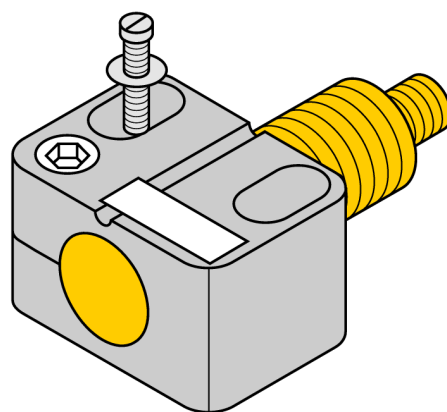

## Montážní svorka

### BST-30B

- montážní úchytka s pevným dorazem
- plast PA6

Typ	BST-30B
ID č.	6947216
Pouzdro	příslušenství pro závitová pouzdra, pouzdro M30 x 1,5
Rozměry	30 x 54 x 36 mm
Materiál pouzdra	plast, PA6, černá
Utahovací moment upevňovací matice	1 Nm