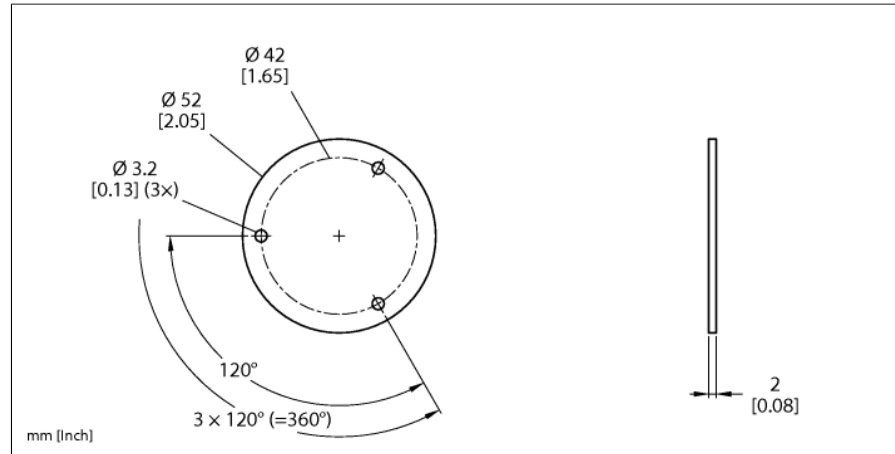

Zubehör

Abschirmplatte

für Drehgeber RI-QR24

SP3-QR24

- Durchmesser: 52mm
- Material: Aluminium

Typ	SP3-QR24
Ident-No.	1590958
Gehäusewerkstoff	Aluminium