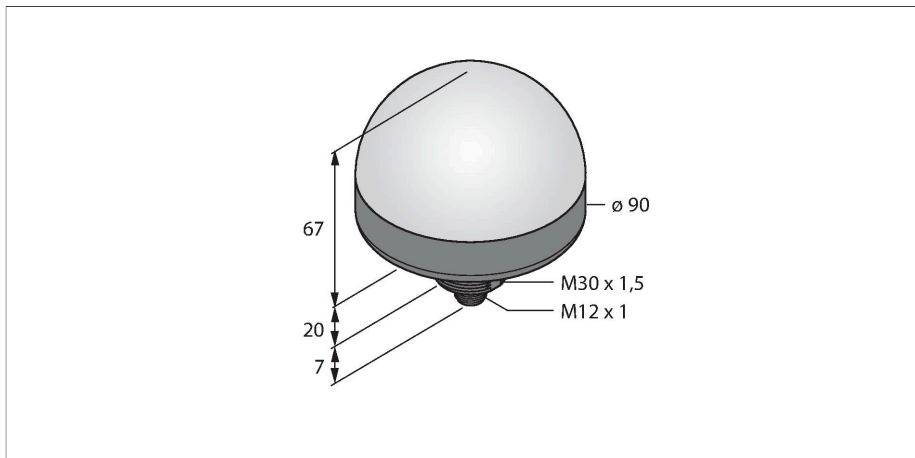

K90LBGYRPQ

LED-Anzeige – Kennleuchte

Technische Daten

Typ	K90LBGYRPQ
Ident-No.	3092823
Signal- und Anzeigedaten	
Einsatzzweck	LED Anzeigeleuchte
Funktion	Spotleuchte
Lichtart	Blau Grün Gelb Rot
LED-Lebensdauer (L70)	50000 h
Dimmbar	Nein
Merkmale Farbe 1	Blau, durchgehend an, 55 lm
Merkmale Farbe 2	Grün, 150 lm
Merkmale Farbe 3	Gelb, 35 lm
Merkmale Farbe 4	Rot, 65 lm
Elektrische Daten	
Betriebsspannung	12...30 VDC
Max. Stromaufnahme pro Farbe	475 mA
Leistung	5.7 W
Eingangstyp	PNP
Ansprechzeit typisch	< 75 ms
Mechanische Daten	
Kaskadierbar	Nein
Bauform	Halbkugel, K90L
Abmessungen	Ø 90 x 87 mm
Gehäusewerkstoff	Kunststoff, PC
Fensterwerkstoff	Polycarbonat, diffus
Elektrischer Anschluss	Steckverbinder, M12 x 1, PVC

Merkmale

- Rundum-LED-Anzeige
- Schutzart IP67
- Mechanisches Einschraubgewinde M30 x 1,5
- Stecker, M12 x 1, 8-polig
- Farben: Blau (COL 1), Grün (COL 2), Gelb (COL 3), Rot (COL 4)
- Blinkfunktion (1,6 Hz) über Funktionseingang wählbar
- Betriebsspannung: 12...30 VDC
- Einzeln ansteuerbar
- Eingänge: PNP

Anschlussbild

Funktionsprinzip

Die LED-Anzeige eignet sich für den industriellen Einsatz durch die robuste Ausführung in der Schutzart IP67. Über die Dauer des Eingangssignals leuchtet die LED-Anzeige. Es leuchtet immer nur eine Farbe zu jederzeit. Höhere Farbnummern überschreiben niedrigere. COL 3 überschreibt z. B. COL 1 und 2.

Anschlusszubehör

Maßbild	Typ	Ident-No.	
	RKC8T-2/TEL	6625130	Anschlussleitung, M12-Kupplung, gerade, 8-polig, Leitungslänge: 2 m, Mantelmaterial: PVC, schwarz; cULus-Zulassung
	WKC8T-2/TEL	6625133	Anschlussleitung, M12-Kupplung, gewinkelt, 8-polig, Leitungslänge: 2 m, Mantelmaterial: PVC, schwarz; cULus-Zulassung