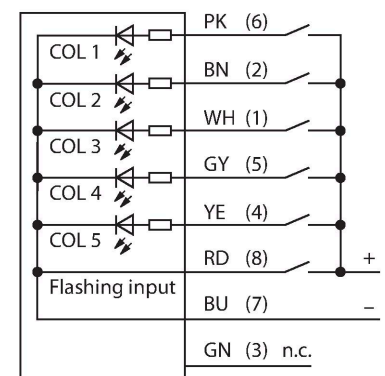

K90LBGYRPQ

LED-Anzeige – Kennleuchte

Technische Daten

Typ	K90LBGYRPQ
Ident-No.	3092823
Signal- und Anzeigedaten	
Einsatzzweck	LED Anzeigeleuchte
Funktion	Spotleuchte
Lichtart	Blau Grün Gelb Rot
LED-Lebensdauer (L70)	50000 h
Dimmbar	Nein
Merkmale Farbe 1	Blau, durchgehend an, 55 lm
Merkmale Farbe 2	Grün, 150 lm
Merkmale Farbe 3	Gelb, 35 lm
Merkmale Farbe 4	Rot, 65 lm
Elektrische Daten	
Betriebsspannung	12...30 VDC
Max. Stromaufnahme pro Farbe	475 mA
Leistung	5.7 W
Eingangstyp	PNP
Ansprechzeit typisch	< 75 ms
Mechanische Daten	
Kaskadierbar	Nein
Bauform	Halbkugel, K90L
Abmessungen	Ø 90 x 87 mm
Gehäusewerkstoff	Kunststoff, PC
Fensterwerkstoff	Polycarbonat, diffus
Elektrischer Anschluss	Steckverbinder, M12 x 1, PVC

Merkmale

- Rundum-LED-Anzeige
- Schutzart IP67
- Mechanisches Einschraubgewinde M30 x 1,5
- Stecker, M12 x 1, 8-polig
- Farben: Blau (COL 1), Grün (COL 2), Gelb (COL 3), Rot (COL 4)
- Blinkfunktion (1,6 Hz) über Funktionseingang wählbar
- Betriebsspannung: 12...30 VDC
- Einzeln ansteuerbar
- Eingänge: PNP

Anschlussbild

Funktionsprinzip

Die LED-Anzeige eignet sich für den industriellen Einsatz durch die robuste Ausführung in der Schutzart IP67. Über die Dauer des Eingangssignals leuchtet die LED-Anzeige. Es leuchtet immer nur eine Farbe zu jederzeit. Höhere Farbnummern überschreiben niedrigere. COL 3 überschreibt z. B. COL 1 und 2.

Anschlusszubehör

Maßbild	Typ	Ident-No.	
	RKC8T-2/TEL	6625130	Anschlussleitung, M12-Kupplung, gerade, 8-polig, Leitungslänge: 2 m, Mantelmaterial: PVC, schwarz; cULus-Zulassung
	WKC8T-2/TEL	6625133	Anschlussleitung, M12-Kupplung, gewinkelt, 8-polig, Leitungslänge: 2 m, Mantelmaterial: PVC, schwarz; cULus-Zulassung