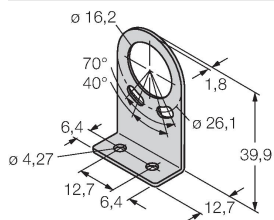

SMBLX 3002915

Angulo de montaje, acero galvanizado, para el modelo LX, kit compuesto por 2 pzs., no incluidas en el volumen de suministro