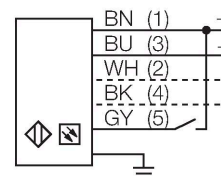

LX3E

Sensor fotoeléctrico – Sensor fotoeléctrico en modo opuesto

(emisor)

Emisor

Tipo	LX3E
N.º de ID	3002658
Datos ópticos	
Función	Barrera luminosa
Modo de funcionamiento	Emisor
Tipo de luz	IR
Longitud de onda	880 nm
Resolución óptica	9.5 mm
Alcance	150...2000 mm
Altura de la zona de detección	67 mm
Datos eléctricos	
Tensión de servicio	10...30 VCC
Ondulación residual	< 10 % U _{ss}
Corriente sin carga	≤ 100 mA
Protección cortocircuito	sí
Protección contra polaridad inversa	sí
Tiempo de respuesta típica	< 0.8 ms
Datos mecánicos	
Diseño	Rectangular, LX
Medidas	31.8 x 25.4 x 113.4 mm
Material de la cubierta	Metal, AL, Gris
Lente	Plástico, Acrylic
Conexión eléctrica	Cables, 2 m, PVC

- Cable, 2 m, 5 hilos
- Grado de protección IP65
- Altura del campo de detección 67 mm
- Dimensión mínima del objeto 9,5 mm
- Voltaje de funcionamiento: De 10 a 30 VCC
- Conexión programable para un rango de detección reducido
- 2 tuercas para ranura con tornillos M5 para montaje en muros incluidos en el alcance de la entrega

Esquema de conexiones

Principio de Funcionamiento

Las cortinas de luz se utilizan para supervisar áreas grandes. Se componen por un emisor y un receptor. Hay disponibles cortinas de luz con alturas de escaneo de hasta 76 mm (LX3...) y hasta 914 mm (Lx36...). Los haces cruzados de la cortina de luz LX permiten la detección confiable de objetos pequeños u objetos que no tienen formas estandarizadas.

N° de conductores	5
Sección transversal del conductor	0.5 mm ²
Temperatura ambiente	-20...+70 °C
Humedad relativa del aire	0...90 %
Grado de protección	IP65
Indicación de la tensión de servicio	LED, Verde
Mensaje de error	LED, Rojo, intermitente
Pruebas/aprobaciones	
MTTF	74 Años según SN 29500 (ed. 99) 40 °C
Aprobaciones	CE, cURus