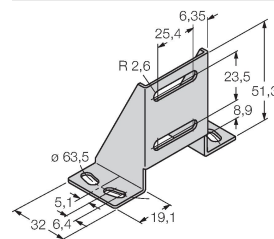

- Cable, 2 m, 5 hilos
- Grado de protección IP65
- Altura del campo de detección 67 mm
- Dimensión mínima del objeto 9,5 mm
- Voltaje de funcionamiento: De 10 a 30 VCC
- Conexión programable para un rango de detección reducido
- 2 tuercas para ranura con tornillos M5 para montaje en muros incluidos en el alcance de la entrega

Esquema de conexiones

Principio de Funcionamiento

Las cortinas de luz se utilizan para supervisar áreas grandes. Se componen por un emisor y un receptor. Hay disponibles cortinas de luz con alturas de escaneo de hasta 76 mm (LX3...) y hasta 914 mm (Lx36...). Los haces cruzados de la cortina de luz LX permiten la detección confiable de objetos pequeños u objetos que no tienen formas estandarizadas.

N° de conductores	5
Sección transversal del conductor	0.5 mm ²
Temperatura ambiente	-20...+70 °C
Humedad relativa del aire	0...90 %
Grado de protección	IP65
Indicación de la tensión de servicio	LED, Verde
Mensaje de error	LED, Rojo, intermitente
Pruebas/aprobaciones	
MTTF	74 Años según SN 29500 (ed. 99) 40 °C
Aprobaciones	CE, cURus

SMBLX 3002915

Angulo de montaje, acero galvanizado, para el modelo LX, kit compuesto por 2 pzs., no incluidas en el volumen de suministro

SMBLXR 3002914

pie, acero galvanizado para el modelo LX