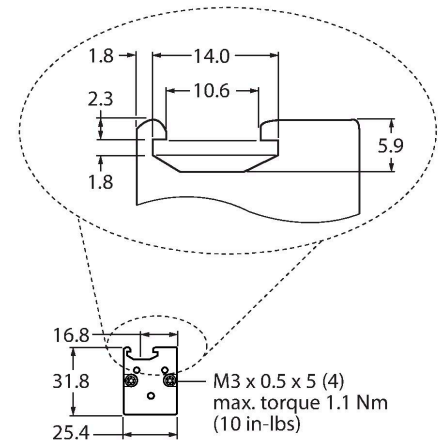

LX3E

Sensor fotoeléctrico – Sensor fotoeléctrico en modo opuesto

(emisor)

Emisor

Tipo	LX3E
N.º de ID	3002658
Datos ópticos	
Función	Barrera luminosa
Modo de funcionamiento	Emisor
Tipo de luz	IR
Longitud de onda	880 nm
Resolución óptica	9.5 mm
Alcance	150...2000 mm
Altura de la zona de detección	67 mm
Datos eléctricos	
Tensión de servicio	10...30 VCC
Ondulación residual	< 10 % U _{ss}
Corriente sin carga	≤ 100 mA
Protección cortocircuito	sí
Protección contra polaridad inversa	sí
Tiempo de respuesta típica	< 0.8 ms
Datos mecánicos	
Diseño	Rectangular, LX
Medidas	31.8 x 25.4 x 113.4 mm
Material de la cubierta	Metal, AL, Gris
Lente	Plástico, Acrylic
Conexión eléctrica	Cables, 2 m, PVC

- Cable, 2 m, 5 hilos
- Grado de protección IP65
- Altura del campo de detección 67 mm
- Dimensión mínima del objeto 9,5 mm
- Voltaje de funcionamiento: De 10 a 30 VCC
- Conexión programable para un rango de detección reducido
- 2 tuercas para ranura con tornillos M5 para montaje en muros incluidos en el alcance de la entrega

Esquema de conexiones

Principio de Funcionamiento

Las cortinas de luz se utilizan para supervisar áreas grandes. Se componen por un emisor y un receptor. Hay disponibles cortinas de luz con alturas de escaneo de hasta 76 mm (LX3...) y hasta 914 mm (Lx36...). Los haces cruzados de la cortina de luz LX permiten la detección confiable de objetos pequeños u objetos que no tienen formas estandarizadas.

N° de conductores	5
Sección transversal del conductor	0.5 mm ²
Temperatura ambiente	-20...+70 °C
Humedad relativa del aire	0...90 %
Grado de protección	IP65
Indicación de la tensión de servicio	LED, Verde
Mensaje de error	LED, Rojo, intermitente
Pruebas/aprobaciones	
MTTF	74 Años según SN 29500 (ed. 99) 40 °C
Aprobaciones	CE, cURus