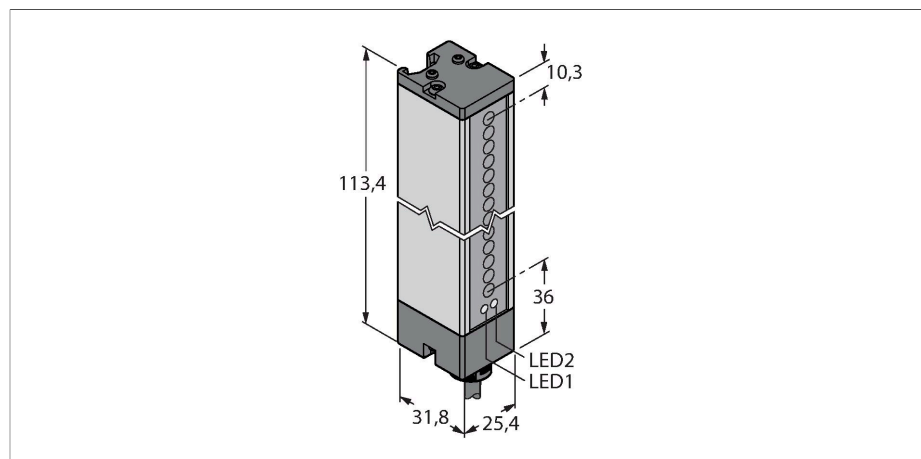

LX3E

Sensor fotoeléctrico – Sensor fotoeléctrico en modo opuesto

(emisor)

Emisor

Tipo	LX3E
N.º de ID	3002658
Datos ópticos	
Función	Barrera luminosa
Modo de funcionamiento	Emisor
Tipo de luz	IR
Longitud de onda	880 nm
Resolución óptica	9.5 mm
Alcance	150...2000 mm
Altura de la zona de detección	67 mm
Datos eléctricos	
Tensión de servicio	10...30 VCC
Ondulación residual	< 10 % U _{ss}
Corriente sin carga	≤ 100 mA
Protección cortocircuito	sí
Protección contra polaridad inversa	sí
Tiempo de respuesta típica	< 0.8 ms
Datos mecánicos	
Diseño	Rectangular, LX
Medidas	31.8 x 25.4 x 113.4 mm
Material de la cubierta	Metal, AL, Gris
Lente	Plástico, Acrylic
Conexión eléctrica	Cables, 2 m, PVC

- Cable, 2 m, 5 hilos
- Grado de protección IP65
- Altura del campo de detección 67 mm
- Dimensión mínima del objeto 9,5 mm
- Voltaje de funcionamiento: De 10 a 30 VCC
- Conexión programable para un rango de detección reducido
- 2 tuercas para ranura con tornillos M5 para montaje en muros incluidos en el alcance de la entrega

Esquema de conexiones

Principio de Funcionamiento

Las cortinas de luz se utilizan para supervisar áreas grandes. Se componen por un emisor y un receptor. Hay disponibles cortinas de luz con alturas de escaneo de hasta 76 mm (LX3...) y hasta 914 mm (Lx36...). Los haces cruzados de la cortina de luz LX permiten la detección confiable de objetos pequeños u objetos que no tienen formas estandarizadas.

N° de conductores	5
Sección transversal del conductor	0.5 mm ²
Temperatura ambiente	-20...+70 °C
Humedad relativa del aire	0...90 %
Grado de protección	IP65
Indicación de la tensión de servicio	LED, Verde
Mensaje de error	LED, Rojo, intermitente
Pruebas/aprobaciones	
MTTF	74 Años según SN 29500 (ed. 99) 40 °C
Aprobaciones	CE, cURus