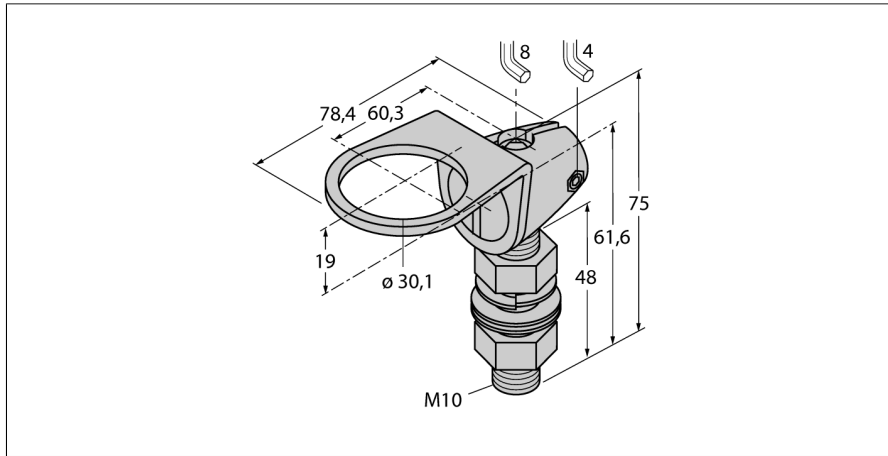

Accesorios

Soporte para montaje

SMB30FAM10

- Ángulo de montaje
- Acero inoxidable
- Apto para modelos con rosca de 30 mm
- Rosca M10 x 1,5

Tipo	SMB30FAM10
N.º de ID	3011185
Diseño	Accesorios para tubo roscado, SMB30FAM10