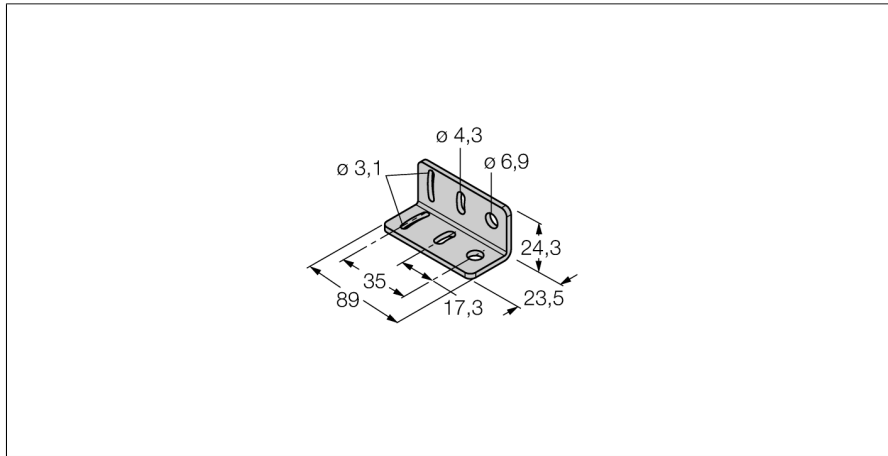

## Soporte para montaje

### SMB312B

- Ángulo de montaje
- M18

Tipo	SMB312B
N.º de ID	3025519
Diseño	Accesorios para tubo roscado, SMB312B
Material de la cubierta	Metal, 1.4401 (AISI 316)