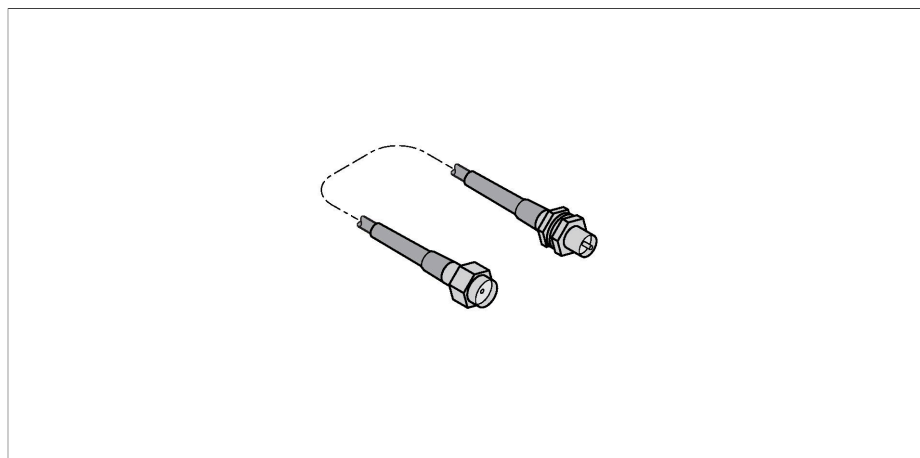

BWC-1MRSFRSB1

– Accesorios de conexión cable de antena

- RP-SMA zu RP-SMAF - racor de paso del mamparo
- longitud 1 m

Principio de Funcionamiento

Estos cables de antena permiten la instalación de la antena alejada del dispositivo inalámbrico. Dependiendo del tipo de antena utilizada, hay disponibles cables alargadoras con diferentes conexiones y longitudes.

Tipo	BWC-1MRSFRSB1
N.º de ID	3078337
Tipo de dispositivo	Cable de antena
Conexión eléctrica	1 m
Conexión de antena:	Conector RP-SMA Conector hembra RP-SMA
Pruebas/aprobaciones	