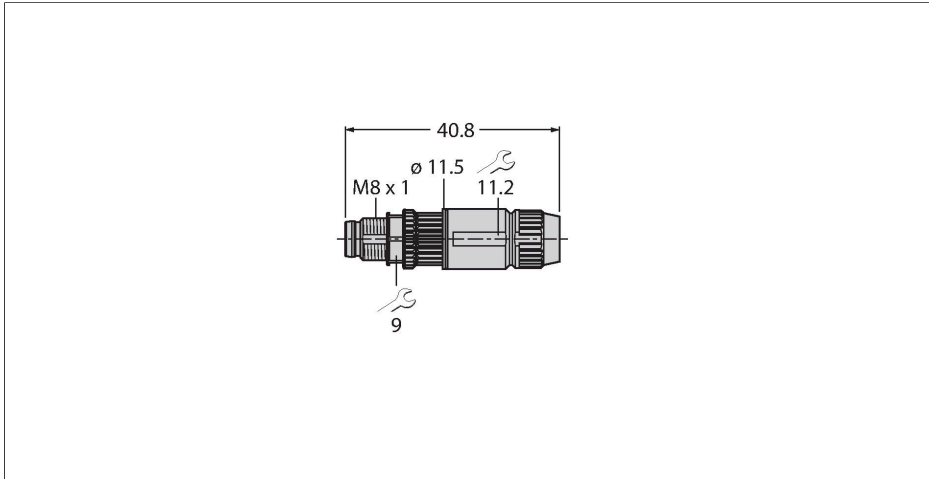

### Conector macho, M8 × 1/Ø 8 mm, recto

#### Características

- Tuerca de acoplamiento de metal
- Grado de protección IP67
- conexión rápida para borne cortante
- 4 polos
- apertura para paso de los cables 2.5 ... 5.1 mm

#### Asignación de contactos

Tipo	HAS5141-0
N.º de ID	6905403
Conector A	Macho, M8 × 1, Recto
Número de polos	4
Contactos	CuZn, Dorado
Soporte del contacto	Plástico, PA, Negro
Empuñadura	PA, Negro
Tuerca y tornillo de unión	Latón, CuZn
Junta para rosca	plástico, FPM/FKM
Diámetro exterior del cable	2.5...5.1 mm
Sección transversal del conductor/capacidad de sujeción	0.14...0.34 mm <sup>2</sup>
Modo de conexión	Borne de desplazamiento de aislamiento
Grado de protección	IP67, (atornillado)
<b>Propiedades eléctricas a +20 °C</b>	
Voltaje nominal	32 V
Corriente	4 A
Resistencia de aislamiento	≥ 10 <sup>8</sup> Ω
Resistencia de paso	≤ 5 mΩ
<b>Propiedades químicas y mecánicas</b>	
En reposo	-5...+50 °C