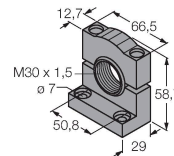

Données techniques

Dimensions	Ø 50 x 73 mm
Matériau de boîtier	Plastique, PC Plastique thermoplastique, noir
Matériau de fenêtre	Polycarbonate, diffus
Raccordement électrique	Connecteur, M12 x 1, PVC
Nombre de conducteurs	5
Température ambiante	-20...+50 °C
Humidité atmosphérique relative	0...95 %
Mode de protection	IP67
Essais/Certificats	
Homologations	CE, liste UL

Accessoires

SMB30A

3032723

équerre de montage, coudée, acier inoxydable, pour les détecteurs à filetage 30mm

SMB30SC

3052521

bride de fixation, noir PBT, pour les détecteurs à filetage 30 mm, orientable

Accessoires

Dimensions	Type	N° d'identification	
	RKC4.5T-2/TEL	6625016	Câble de raccordement, connecteur femelle M12, droit, 5 broches, longueur de câble : 2 m, matériau de la gaine : PVC, noir ; homologation cULus
	WKC4.5T-2/TEL	6625028	Câble de raccordement, connecteur femelle M12, coudé, 5 broches, longueur de câble : 2 m, matériau de la gaine : PVC, noir ; homologation cULus