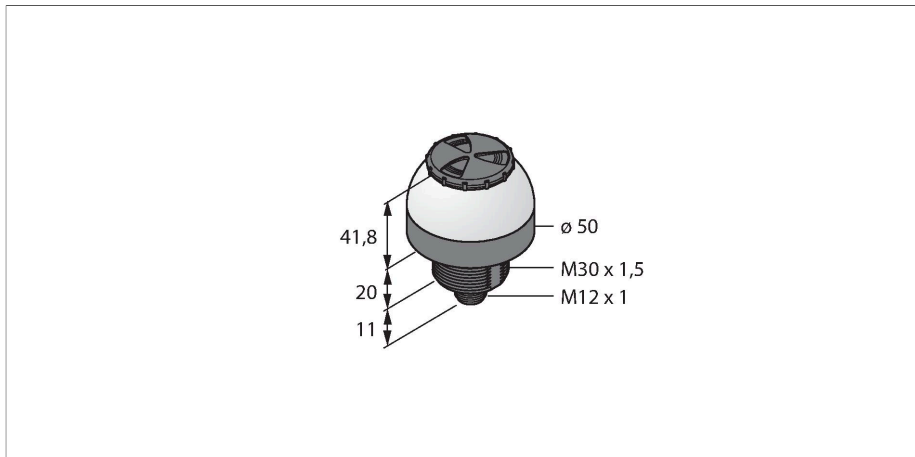

K50LGRALSYPQ

Visualisation par LED – Lampe témoin avec son de signalisation

Données techniques

Type	K50LGRALSYPQ
N° d'identification	3019118
Données de signal et d'affichage	
Objectif d'application	Voyant lumineux à LED
Fonction	Eclairage spot
Source de lumière	Vert Rouge Jaune
Réglable	Non
Caractéristiques couleur 1	Vert, Allumée en continue
Caractéristiques couleur 2	Rouge
Caractéristiques couleur 3	Jaune
Caractéristiques couleur 4	Jaune
Fonction sonore	Tonalité durable, 94 dB
Caractéristiques particulières	Wash down
Données électriques	
Tension de service	12...30 VDC
Courant de service nominal DC	≤ 65 mA
Courant absorbé max. par couleur	35 mA
Consommation de courant max. alarme sonore	35 mA
Type d'entrée	PNP
Temps de réponse typique	< 1 ms
Données mécaniques	
Montage en cascade possible	Non
Format	Hémisphère, K50L

Caractéristiques

- LED visible de tous les côtés
- son de signalisation permanent: 94dB
- peut être commandé individuellement
- filetage mécanique M30x1.5
- mode de protection IP67
- couleurs: vert (COL 1) / rouge (COL 2) / jaune (COL 3)
- connecteur, M12x1, 5 pôles
- tension de service 12...30 VDC

Schéma de raccordement

Principe de fonctionnement

L'afficheur à LED peut être utilisé dans des applications tant à l'intérieur qu'à l'extérieur grâce à sa construction robuste en IP67 / IP69K. En fonction de la connexion une des deux couleurs possibles s'allume pendant la durée du signal d'entrée PNP.

Dimensions	Type	N° d'identification	
	RKC4.5T-2/TEL	6625016	Câble de raccordement, connecteur femelle M12, droit, 5 broches, longueur de câble : 2 m, matériau de la gaine : PVC, noir ; homologation cULus
	WKC4.5T-2/TEL	6625028	Câble de raccordement, connecteur femelle M12, coudé, 5 broches, longueur de câble : 2 m, matériau de la gaine : PVC, noir ; homologation cULus