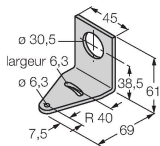

Données techniques

Dimensions	Ø 50 x 73 mm
Matériau de boîtier	Plastique, PC Plastique thermoplastique, noir
Matériau de fenêtre	Polycarbonate, diffus
Raccordement électrique	Connecteur, M12 x 1, PVC
Nombre de conducteurs	5
Température ambiante	-20...+50 °C
Humidité atmosphérique relative	0...95 %
Mode de protection	IP67
Essais/Certificats	
Homologations	CE, liste UL

Accessoires

SMB30A

3032723

équerre de montage, coudée, acier inoxydable, pour les détecteurs à filetage 30mm