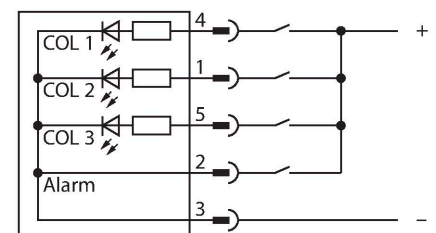

K50LGRALSYPQ

Visualisation par LED – Lampe témoin avec son de signalisation

Données techniques

Type	K50LGRALSYPQ
N° d'identification	3019118
Données de signal et d'affichage	
Objectif d'application	Voyant lumineux à LED
Fonction	Eclairage spot
Source de lumière	Vert Rouge Jaune
Réglable	Non
Caractéristiques couleur 1	Vert, Allumée en continue
Caractéristiques couleur 2	Rouge
Caractéristiques couleur 3	Jaune
Caractéristiques couleur 4	Jaune
Fonction sonore	Tonalité durable, 94 dB
Caractéristiques particulières	Wash down
Données électriques	
Tension de service	12...30 VDC
Courant de service nominal DC	≤ 65 mA
Courant absorbé max. par couleur	35 mA
Consommation de courant max. alarme sonore	35 mA
Type d'entrée	PNP
Temps de réponse typique	< 1 ms
Données mécaniques	
Montage en cascade possible	Non
Format	Hémisphère, K50L

Caractéristiques

- LED visible de tous les côtés
- son de signalisation permanent: 94dB
- peut être commandé individuellement
- filetage mécanique M30x1.5
- mode de protection IP67
- couleurs: vert (COL 1) / rouge (COL 2) / jaune (COL 3)
- connecteur, M12x1, 5 pôles
- tension de service 12...30 VDC

Schéma de raccordement

Principe de fonctionnement

L'afficheur à LED peut être utilisé dans des applications tant à l'intérieur qu'à l'extérieur grâce à sa construction robuste en IP67 / IP69K. En fonction de la connexion une des deux couleurs possibles s'allume pendant la durée du signal d'entrée PNP.

Dimensions	Type	N° d'identification	
	RKC4.5T-2/TEL	6625016	Câble de raccordement, connecteur femelle M12, droit, 5 broches, longueur de câble : 2 m, matériau de la gaine : PVC, noir ; homologation cULus
	WKC4.5T-2/TEL	6625028	Câble de raccordement, connecteur femelle M12, coudé, 5 broches, longueur de câble : 2 m, matériau de la gaine : PVC, noir ; homologation cULus