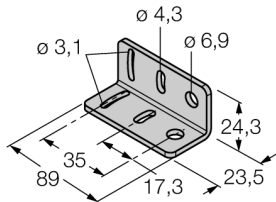

## Support de montage

### SMB312B

- équerre de montage
- M18

Type	SMB312B
N° d'identification	3025519
Format	accessoires pour tube fileté, SMB312B
Matériau de boîtier	métal, 1.4401 (AISI 316)