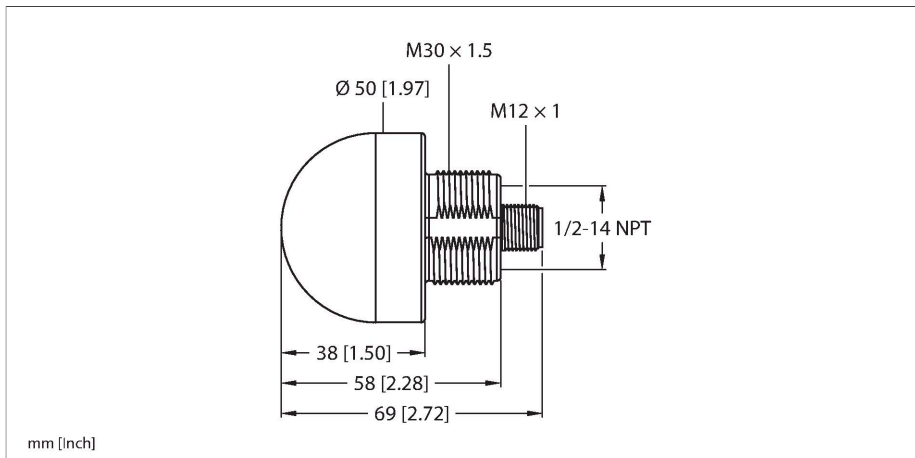

K50LGRYPQ

Visualisation par LED – Lampe témoin

Caractéristiques

- LED visible de tous les côtés
- peut être commandé individuellement
- filetage mécanique M30x1.5
- mode de protection IP67/IP69K
- couleurs: vert (COL 1) / rouge (COL 2) / jaune (COL 3)
- connecteur M12x1
- tension de service 18...30 VDC

Schéma de raccordement

Données techniques

Type	K50LGRYPQ
N° d'identification	3075671
Données de signal et d'affichage	
Objectif d'application	Voyant lumineux à LED
Fonction	Eclairage spot
Source de lumière	Vert Rouge Jaune
Durée de vie LED (L70)	50000 h
Réglable	Non
Caractéristiques couleur 1	Vert, Allumée en continue
Caractéristiques couleur 2	Rouge
Caractéristiques couleur 3	Jaune
Caractéristiques particulières	Wash down
Données électriques	
Tension de service	18...30 VDC
Courant de service nominal DC	≤ 40 mA
Courant absorbé max. par couleur	40 mA
Fonction de sortie	contact N.O., libre de potentiel
Type d'entrée	PNP
Temps de réponse typique	< 1 ms
Données mécaniques	
Montage en cascade possible	Non
Format	Hémisphère, K50L
Dimensions	Ø 50 x 69 mm
Matériau de boîtier	Plastique, PC, noir
Matériau de fenêtre	Polycarbonate, diffus

Données techniques

Raccordement électrique	Connecteur, M12 × 1, PVC
Nombre de conducteurs	4
Température ambiante	-40...+50 °C
Humidité atmosphérique relative	0...90 %
Mode de protection	IP67 IP69
Essais/Certificats	
MTTF	249 Années suivant SN 29500 (Ed. 99) 40 °C
Homologations	CE, liste UL

Dimensions	Type	N° d'identification	
	RKC4.4T-2/TEL	6625013	Câble de raccordement, connecteur femelle M12, droit, 4 broches, longueur de câble : 2 m, matériau de la gaine : PVC, noir ; homologation cULus
	WKC4.4T-2/TEL	6625025	Câble de raccordement, connecteur femelle M12, coudé, 4 broches, longueur de câble : 2 m, matériau de la gaine : PVC, noir ; homologation cULus