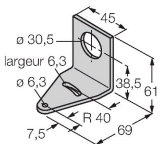

Schéma de raccordement

Données techniques

Type	K50LGRYPQ
N° d'identification	3075671
Données de signal et d'affichage	
Objectif d'application	Voyant lumineux à LED
Fonction	Eclairage spot
Source de lumière	Vert Rouge Jaune
Durée de vie LED (L70)	50000 h
Réglable	Non
Caractéristiques couleur 1	Vert, Allumée en continue
Caractéristiques couleur 2	Rouge
Caractéristiques couleur 3	Jaune
Caractéristiques particulières	Wash down
Données électriques	
Tension de service	18...30 VDC
Courant de service nominal DC	≤ 40 mA
Courant absorbé max. par couleur	40 mA
Fonction de sortie	contact N.O., libre de potentiel
Type d'entrée	PNP
Temps de réponse typique	< 1 ms
Données mécaniques	
Montage en cascade possible	Non
Format	Hémisphère, K50L
Dimensions	Ø 50 x 69 mm
Matériau de boîtier	Plastique, PC, noir
Matériau de fenêtre	Polycarbonate, diffus

Données techniques

Raccordement électrique	Connecteur, M12 × 1, PVC
Nombre de conducteurs	4
Température ambiante	-40...+50 °C
Humidité atmosphérique relative	0...90 %
Mode de protection	IP67 IP69
Essais/Certificats	
MTTF	249 Années suivant SN 29500 (Ed. 99) 40 °C
Homologations	CE, liste UL

Accessoires

SMB30A

3032723

équerre de montage, coudée, acier inoxydable, pour les détecteurs à filetage 30mm

SMB30SC

3052521

bride de fixation, noir PBT, pour les détecteurs à filetage 30 mm, orientable

Accessoires

Dimensions	Type	N° d'identification	
	RKC4.4T-2/TEL	6625013	Câble de raccordement, connecteur femelle M12, droit, 4 broches, longueur de câble : 2 m, matériau de la gaine : PVC, noir ; homologation cULus
	WKC4.4T-2/TEL	6625025	Câble de raccordement, connecteur femelle M12, coudé, 4 broches, longueur de câble : 2 m, matériau de la gaine : PVC, noir ; homologation cULus