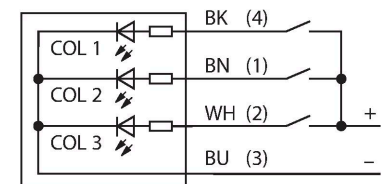

K50LGRYPQ

Visualisation par LED – Lampe témoin

Caractéristiques

- LED visible de tous les côtés
- peut être commandé individuellement
- filetage mécanique M30x1.5
- mode de protection IP67/IP69K
- couleurs: vert (COL 1) / rouge (COL 2) / jaune (COL 3)
- connecteur M12x1
- tension de service 18...30 VDC

Schéma de raccordement

Données techniques

Type	K50LGRYPQ
N° d'identification	3075671
Données de signal et d'affichage	
Objectif d'application	Voyant lumineux à LED
Fonction	Eclairage spot
Source de lumière	Vert Rouge Jaune
Durée de vie LED (L70)	50000 h
Réglable	Non
Caractéristiques couleur 1	Vert, Allumée en continue
Caractéristiques couleur 2	Rouge
Caractéristiques couleur 3	Jaune
Caractéristiques particulières	Wash down
Données électriques	
Tension de service	18...30 VDC
Courant de service nominal DC	≤ 40 mA
Courant absorbé max. par couleur	40 mA
Fonction de sortie	contact N.O., libre de potentiel
Type d'entrée	PNP
Temps de réponse typique	< 1 ms
Données mécaniques	
Montage en cascade possible	Non
Format	Hémisphère, K50L
Dimensions	Ø 50 x 69 mm
Matériau de boîtier	Plastique, PC, noir
Matériau de fenêtre	Polycarbonate, diffus

Données techniques

Raccordement électrique	Connecteur, M12 × 1, PVC
Nombre de conducteurs	4
Température ambiante	-40...+50 °C
Humidité atmosphérique relative	0...90 %
Mode de protection	IP67 IP69
Essais/Certificats	
MTTF	249 Années suivant SN 29500 (Ed. 99) 40 °C
Homologations	CE, liste UL

Dimensions	Type	N° d'identification	
	RKC4.4T-2/TEL	6625013	Câble de raccordement, connecteur femelle M12, droit, 4 broches, longueur de câble : 2 m, matériau de la gaine : PVC, noir ; homologation cULus
	WKC4.4T-2/TEL	6625025	Câble de raccordement, connecteur femelle M12, coudé, 4 broches, longueur de câble : 2 m, matériau de la gaine : PVC, noir ; homologation cULus