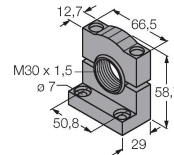

Schéma de raccordement

Données techniques

Type	K50LGRYPQ
N° d'identification	3075671
Données de signal et d'affichage	
Objectif d'application	Voyant lumineux à LED
Fonction	Eclairage spot
Source de lumière	Vert Rouge Jaune
Durée de vie LED (L70)	50000 h
Réglable	Non
Caractéristiques couleur 1	Vert, Allumée en continue
Caractéristiques couleur 2	Rouge
Caractéristiques couleur 3	Jaune
Caractéristiques particulières	Wash down
Données électriques	
Tension de service	18...30 VDC
Courant de service nominal DC	≤ 40 mA
Courant absorbé max. par couleur	40 mA
Fonction de sortie	contact N.O., libre de potentiel
Type d'entrée	PNP
Temps de réponse typique	< 1 ms
Données mécaniques	
Montage en cascade possible	Non
Format	Hémisphère, K50L
Dimensions	Ø 50 x 69 mm
Matériau de boîtier	Plastique, PC, noir
Matériau de fenêtre	Polycarbonate, diffus

Données techniques

Raccordement électrique	Connecteur, M12 × 1, PVC
Nombre de conducteurs	4
Température ambiante	-40...+50 °C
Humidité atmosphérique relative	0...90 %
Mode de protection	IP67 IP69
Essais/Certificats	
MTTF	249 Années suivant SN 29500 (Ed. 99) 40 °C
Homologations	CE, liste UL

Accessoires

SMB30A

3032723

équerre de montage, coudée, acier inoxydable, pour les détecteurs à filetage 30mm

SMB30SC

3052521

bride de fixation, noir PBT, pour les détecteurs à filetage 30 mm, orientable

Accessoires

Dimensions	Type	N° d'identification	
	RKC4.4T-2/TEL	6625013	Câble de raccordement, connecteur femelle M12, droit, 4 broches, longueur de câble : 2 m, matériau de la gaine : PVC, noir ; homologation cULus
	WKC4.4T-2/TEL	6625025	Câble de raccordement, connecteur femelle M12, coudé, 4 broches, longueur de câble : 2 m, matériau de la gaine : PVC, noir ; homologation cULus