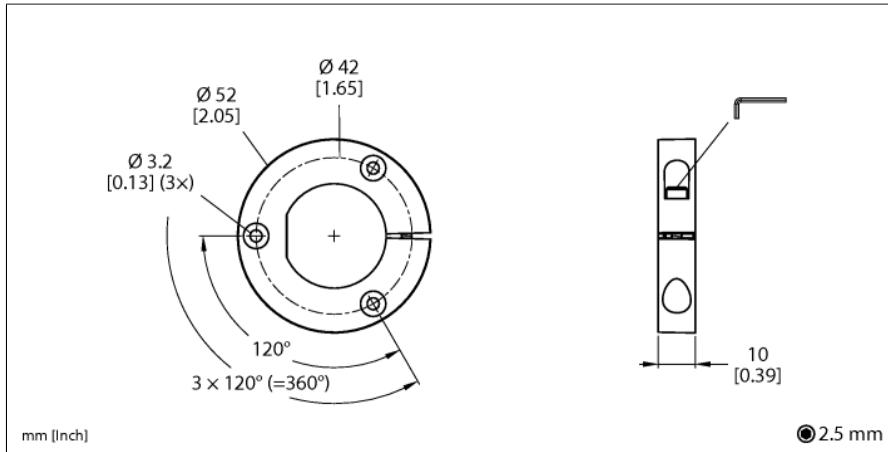

# Toebehoren Positiegever voor encoders RI-QR24 P8-RI-QR24

- positiegever met blinde stop voor de aansluiting op grote assen

Type	P8-RI-QR24
Identnr.	1590916
Materiaal behuizing	Metaal/kunststof