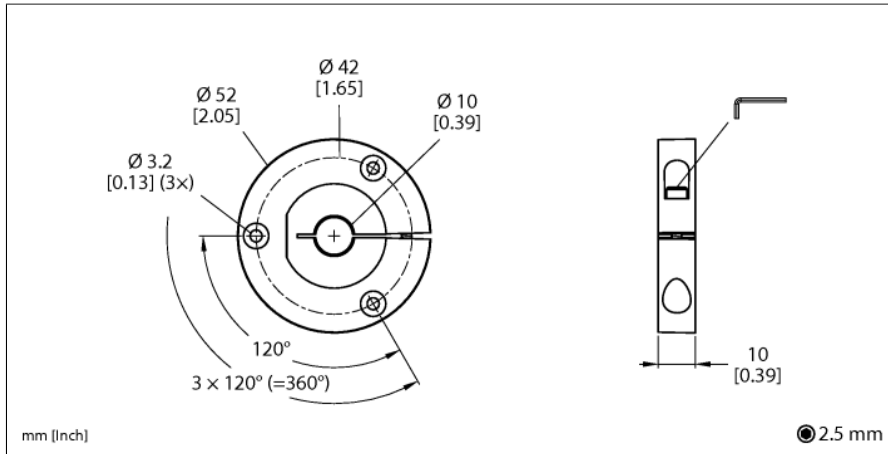

# Toebehoren Positiegever voor encoders RI-QR24 P4-RI-QR24

- positiegever voor de aansluiting op assen met 10mm diameter

Type	P4-RI-QR24
Identnr.	1590924
Materiaal behuizing	Metaal/kunststof