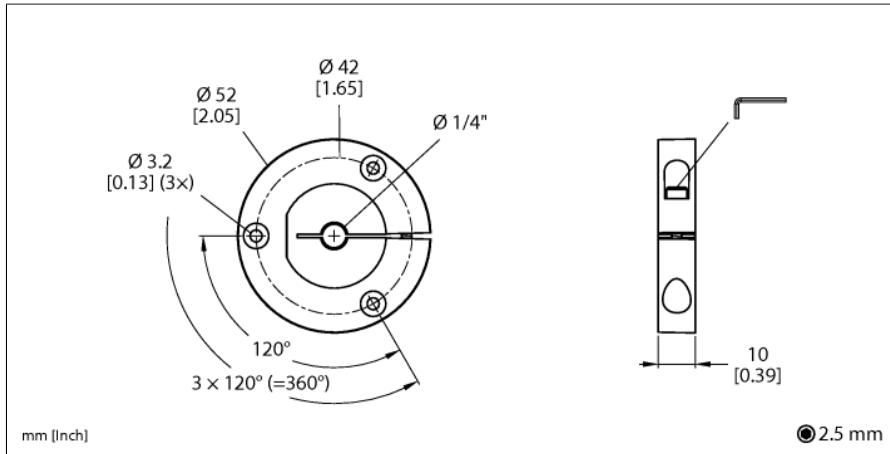

Toebehoren Positiegever voor encoders RI-QR24 P7-RI-QR24

- positiegever voor de aansluiting op assen met 1/4" diameter

Type	P7-RI-QR24
Identnr.	1590927
Materiaal behuizing	Metaal/kunststof