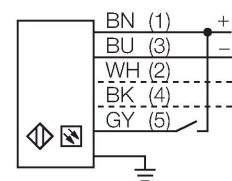

Aansluitschema

Functieprincipe

Voor het bewaken van grotere oppervlakken zijn lichtgordijnen geschikt die uit een zenden en een ontvanger bestaan. Er zijn schakelende lichtgordijnen beschikbaar tot een bewakingsveldhoogte van 76 mm (LX3..) en tot 914 mm (LX36..). Door de gekruiste stralen van het LX-lichtgordijn kunnen kleine en/of onvormige objecten betrouwbaar worden herkend.