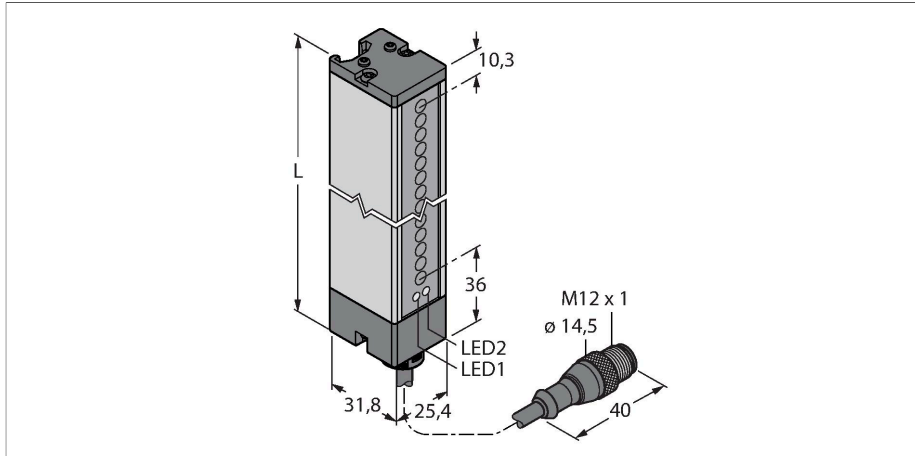

LX3EQ

Opto-sensor – zender-ontvanger systeem (zender) zender

Technische gegevens

Type	LX3EQ
Identnr.	3002661
Optische Gegevens	
Functie	lichtgordijn
Bedrijfsmodus	Zender
Lichtsoort	IR
Golflengte	880 nm
Optische resolutie	9.5 mm
Reikwijdte	150...2000 mm
Hoogte bewakingsveld	67 mm
Elektrische gegevens	
Bedrijfsspanning	10...30 VDC
Restriempelspanning	< 10 % U _{ss}
Eigen stroomopname	≤ 100 mA
Kortsluitbeveiliging	Ja
Ompoolbeveiliging	Ja
Aanspreektijd typisch	< 0.8 ms
Mechanische gegevens	
Bouwworm	Rechthoekig, LX
Afmetingen	31.8 x 25.4 x 113.4 mm
Materiaal behuizing	metaal, AL, grijs
Lens	kunststof, Acrylic
Elektrische aansluiting	Kabel met connector, M12 x 1, 0.15 m, PVC
Aantal aders	5
Aderdoorsnede	0.5 mm ²

Kenmerken

- kabel met connector M12 x 1, 5-polig, 0.15 m
- beschermingsgraad IP65
- detectiehoogte 67 mm
- minimum objectgrootte 9,5 mm
- Bedrijfsspanning: 10...30 VDC
- Aansluitprogrammeerbaar voor gereduceerde reikwijdte
- 2 hamerkopbouten inclusief M5-bouten voor wandmontage meegeleverd

Afmetingen	Type	Identnr.	
	MQDEC2-506	3060810	Anschlusskabel, PVC, geschirmt, Länge 1.83 m, M12 x 1 Kupplung 5-polig auf offenes Ende
	MQDEC2-506RA	3060813	Anschlusskabel, PVC, geschirmt, Länge 1.83 m, M12 x 1 Kupplung gewinkelt 5-polig auf offenes Ende
	RKC4.5T-2/TEL	6625016	aansluitkabel, M12-contraconnector, recht, 5-polig, kabellengte: 2m, mantelmateriaal: PVC, zwart; cULus-homologatie; andere kabellengtes en uitvoeringen leverbaar, zie www.turck.com
	WKC4.5T-2/TEL	6625028	aansluitkabel, M12-contraconnector, haaks, 5-polig, kabellengte: 2m, mantelmateriaal: PVC, zwart; cULus-homologatie; andere kabellengtes en uitvoeringen leverbaar, zie www.turck.com