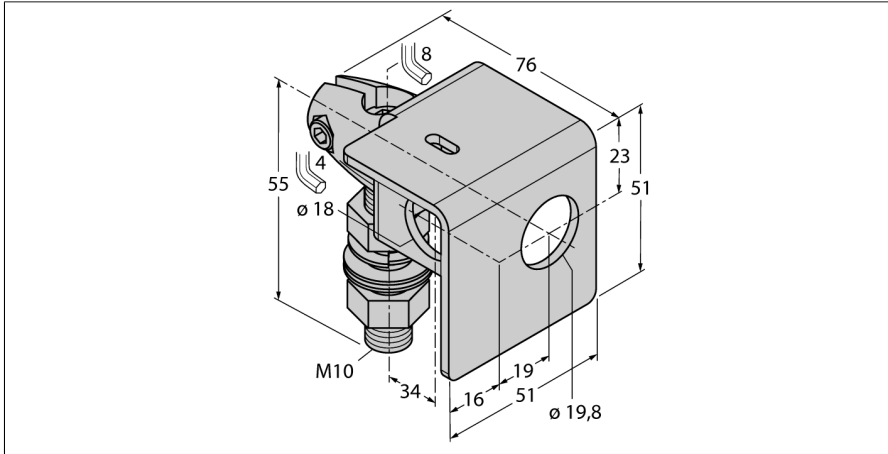

toebehoren
 Montagebeugel
 SMB18AFAM10

- Montagebeugel
- koudgewalst staal
- geschikt voor bouwvormen met 18 mm schroefdraad
- schroefdraad M10 x 1,5

Type	SMB18AFAM10
Identnr.	3012558
Bouwvorm	toebehoren voor schroefdraad, SMB18AFAM10