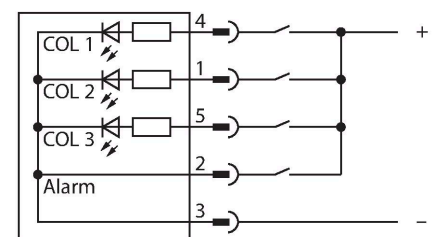

K50LGRALSYPQ

LED-weergave – LED-lamp met toonsignaal

Technische gegevens

Type	K50LGRALSYPQ
Identnr.	3019118
Signaal- en weergavegegevens	
Toepassingsdoel	LED-lamp
Functie	Spot-licht
Lichtsoort	groen rood geel
Dimbaar	nee
Kenmerken kleur 1	Groen, Doorlopend aan
Kenmerken kleur 2	Rood
Kenmerken kleur 3	Geel
Kenmerken kleur 4	Geel
Alarmsignaal	Continu geluid, 94 dB
Bijzondere kenmerken	Wash down
Elektrische gegevens	
Bedrijfsspanning	12...30 VDC
DC nominale bedrijfsstroom	≤ 65 mA
Max. stroomverbruik per kleur	35 mA
Max. stroomverbruik signaalzuil	35 mA
Ingangstype	PNP
Aanspreektijd typisch	< 1 ms
Mechanische gegevens	
In cascade monteerbaar	nee
Bouwworm	Hemisfeer, K50L
Afmetingen	Ø 50 x 73 mm
Materiaal behuizing	Kunststof, PC Thermoplastische kunststof, zwart

Kenmerken

- rondom zichtbare LED-lamp
- permanente signaaltoon: 94dB
- apart aanstuurbaar
- mechanische schroefdraad M30x1.5
- beschermingsgraad IP67
- kleuren: groen (COL 1) / rood (COL 2) / geel (COL 3)
- connector, M12x1, 5-polig
- bedrijfsspanning 12...30 VDC

Aansluitschema

Functieprincipe

De LED-lamp is geschikt voor industriële toepassingen dankzij de robuuste uitvoering in de beschermingsgraad IP67 / IP69K. Afhankelijk van de aansluiting brandt één van de twee mogelijke kleuren gedurende de duur van het PNP ingangssignaal.

Afmetingen	Type	Identnr.	
	RKC4.5T-2/TEL	6625016	Aansluitkabel, M12-connector, recht, 5-polig, kabellengte: 2 m, mantelmateriaal: Pvc, zwart; cULus-goedkeuring
	WKC4.5T-2/TEL	6625028	Aansluitkabel, M12-connector, haaks, 5-polig, kabellengte: 2 m, mantelmateriaal: Pvc, zwart; cULus-goedkeuring