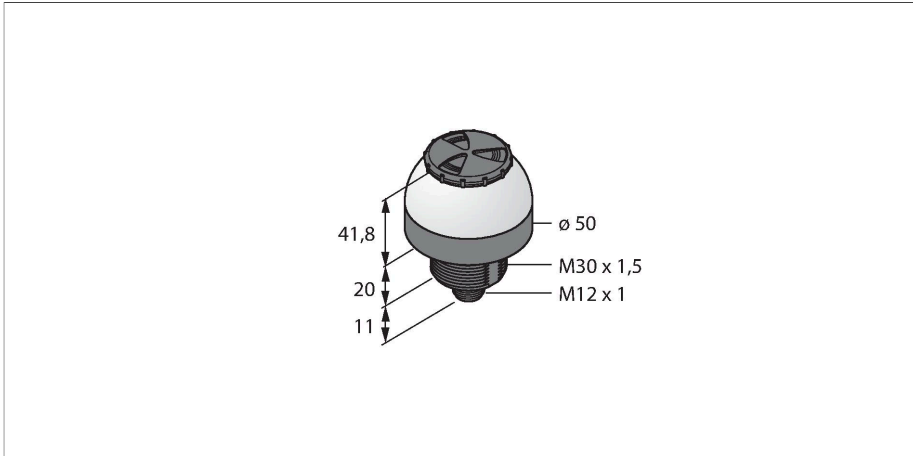

K50LGRALSYPQ

LED-weergave – LED-lamp met toonsignaal

Technische gegevens

Type	K50LGRALSYPQ
Identnr.	3019118
Signaal- en weergavegegevens	
Toepassingsdoel	LED-lamp
Functie	Spot-licht
Lichtsoort	groen rood geel
Dimbaar	nee
Kenmerken kleur 1	Groen, Doorlopend aan
Kenmerken kleur 2	Rood
Kenmerken kleur 3	Geel
Kenmerken kleur 4	Geel
Alarmsignaal	Continu geluid, 94 dB
Bijzondere kenmerken	Wash down
Elektrische gegevens	
Bedrijfsspanning	12...30 VDC
DC nominale bedrijfsstroom	≤ 65 mA
Max. stroomverbruik per kleur	35 mA
Max. stroomverbruik signaalzuil	35 mA
Ingangstype	PNP
Aanspreektijd typisch	< 1 ms
Mechanische gegevens	
In cascade monteerbaar	nee
Bouwworm	Hemisfeer, K50L
Afmetingen	Ø 50 x 73 mm
Materiaal behuizing	Kunststof, PC Thermoplastische kunststof, zwart

Kenmerken

- rondom zichtbare LED-lamp
- permanente signaaltoon: 94dB
- apart aanstuurbaar
- mechanische schroefdraad M30x1.5
- beschermingsgraad IP67
- kleuren: groen (COL 1) / rood (COL 2) / geel (COL 3)
- connector, M12x1, 5-polig
- bedrijfsspanning 12...30 VDC

Technische gegevens

Window material	Polycarbonaat, diffuus
Elektrische aansluiting	Connector, M12 × 1, PVC
Aantal aders	5
Omgevingstemperatuur	-20...+50 °C
Relatieve luchtvochtigheid	0...95 %
Beschermingsgraad	IP67
Tests/certificaten	
Certificaten	CE, UL gelisted

Afmetingen	Type	Identnr.	
	RKC4.5T-2/TEL	6625016	Aansluitkabel, M12-connector, recht, 5-polig, kabellengte: 2 m, mantelmateriaal: Pvc, zwart; cULus-goedkeuring
	WKC4.5T-2/TEL	6625028	Aansluitkabel, M12-connector, haaks, 5-polig, kabellengte: 2 m, mantelmateriaal: Pvc, zwart; cULus-goedkeuring