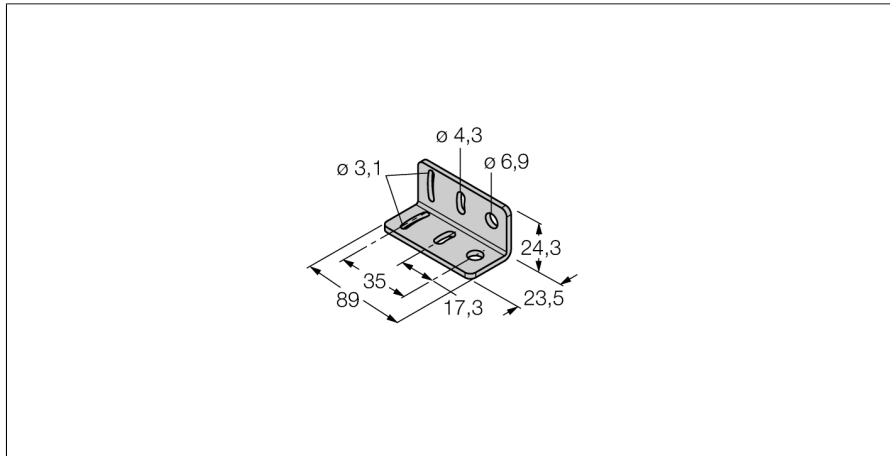

toebhoren

Montagebeugel

SMB312B

- montagebeugel
- M18

Type	SMB312B
Identnr.	3025519
Bouwworm	toebhoren voor schroefdraad, SMB312B
Materiaal behuizing	metaal, 1.4401 (AISI 316)