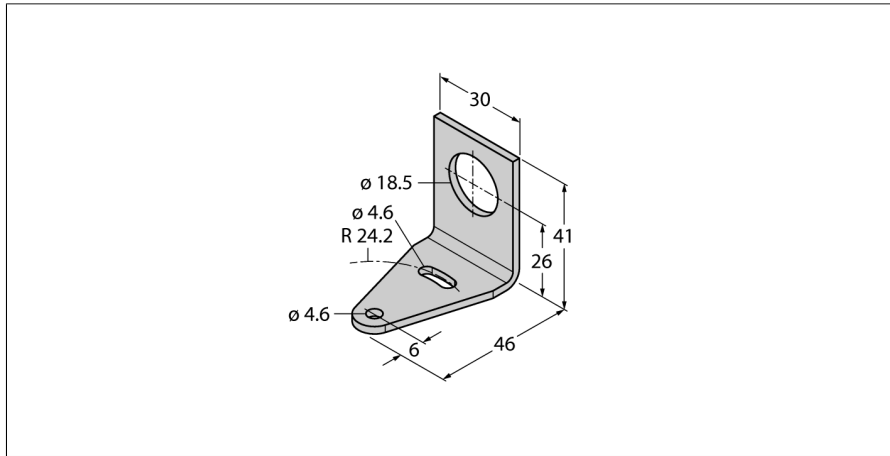

toebehoren

Montagebeugel

SMB18A

- montagebeugel
- M18
- roestvaststaal

Type	SMB18A
Identnr.	3033200
Bouwworm	toebehoren voor schroefdraad, SMB18A
Materiaal behuizing	metaal, 1.4401 (AISI 316)