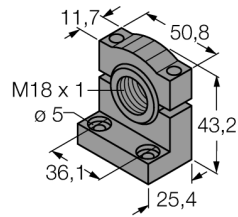

toeberehen

Montagebeugel

SMB18SF

- montagebeugel
- kunststof, zwart
- geschikt voor bouwvormen met 18 mm schroefdraad

Type	SMB18SF
Identnr.	3052519
Bouwvorm	toeberehen voor schroefdraad, SMB18SF
Materiaal behuizing	Kunststof, Polyester