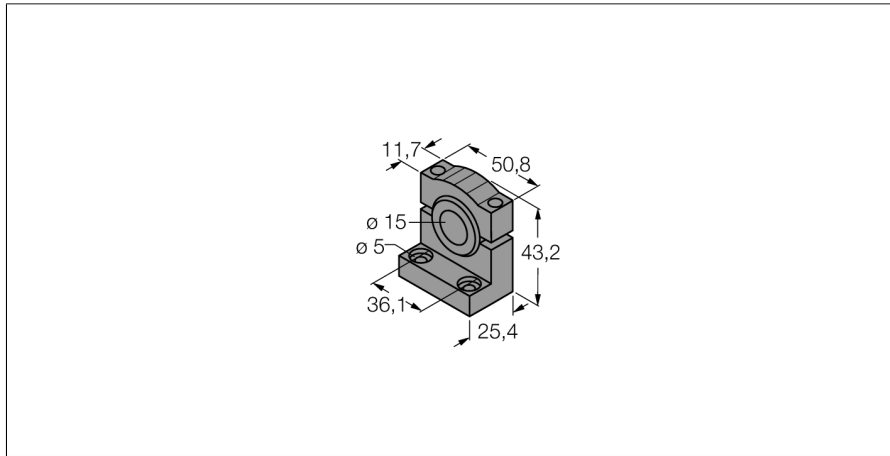

toeberehen

Montagebeugel

SMB1815SF

- montagebeugel
- kunststof, zwart
- geschikt voor bouwvorm PICO-GUARD Points

Type	SMB1815SF
Identnr.	3053279
Bouwvorm	toeberehen voor schroefdraad, SMB1815SF
Materiaal behuizing	Kunststof, Polyester