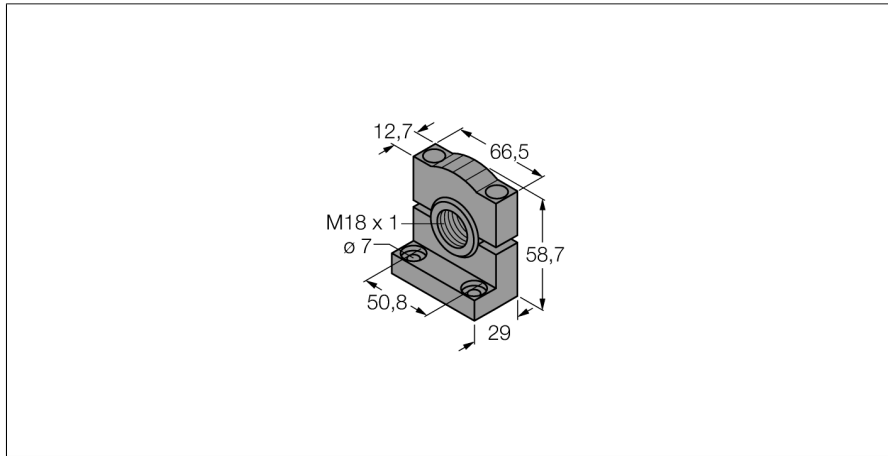

## Montagebeugel

### SMB3018SC

- montagebeugel
- kunststof, zwart
- geschikt voor 18 mm schroefdraad

Type	SMB3018SC
Identnr.	3053952
Bouwworm	toeberehen voor schroefdraad, SMB3018SC
Materiaal behuizing	Kunststof, Polyester