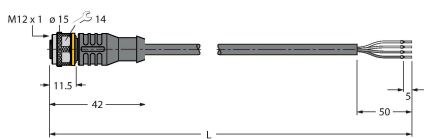

### Technische gegevens

Type	K50LGRYPQ
Identnr.	3075671
<b>Signaal- en weergavegegevens</b>	
Toepassingsdoel	LED-lamp
Functie	Spot-licht
Lichtsoort	groen rood geel
LED-levensduur (L70)	50000 h
Dimbaar	nee
Kenmerken kleur 1	Groen, Doorlopend aan
Kenmerken kleur 2	Rood
Kenmerken kleur 3	Geel
Bijzondere kenmerken	Wash down
<b>Elektrische gegevens</b>	
Bedrijfsspanning	18...30 VDC
DC nominale bedrijfsstroom	≤ 40 mA
Max. stroomverbruik per kleur	40 mA
Uitgangsfunctie	N.O.-contact, potentiaalvrij
Ingangstype	PNP
Aansprektijd typisch	< 1 ms
<b>Mechanische gegevens</b>	
In cascade monteerbaar	nee
Bouwworm	Hemisfeer, K50L
Afmetingen	Ø 50 x 69 mm
Materiaal behuizing	Kunststof, PC, zwart
Window material	Polycarbonaat, diffuus

## Technische gegevens

Elektrische aansluiting	Connector, M12 × 1, PVC
Aantal aders	4
Omgevingstemperatuur	-40...+50 °C
Relatieve luchtvochtigheid	0...90 %
Beschermingsgraad	IP67 IP69
<b>Tests/certificaten</b>	
MTTF	249 Jaren volgens SN 29500 (Ed. 99) 40 °C
Certificaten	CE, UL gelisted

## Toebehoren

**SMB30A** 3032723

montagebeugel, haaks, roestvast staal, voor sensoren met 30mm schroefdraad

**SMB30SC** 3052521

montagebeugel, PBT-zwart, voor sensoren met 30 mm schroefdraad, oriënteerbaar

## Toebehoren

**Afmetingen** Type Identnr.

RKC4.4T-2/TEL

6625013

Aansluitkabel, M12-contraconnector, recht, 4-polig, kabellengte: 2 m, mantelmateriaal: Pvc, zwart; cULus-goedkeuring

WKC4.4T-2/TEL

6625025

Aansluitkabel, M12-contraconnector, haaks, 4-polig, kabellengte: 2 m, mantelmateriaal: Pvc, zwart; cULus-goedkeuring