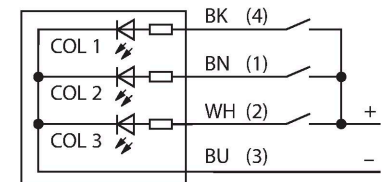

### Kenmerken

- rondom zichtbare LED-lamp
- apart aanstuurbaar
- mechanische schroefdraad M30x1,5
- beschermingsgraad IP67/IP69K
- kleuren: groen (COL 1) / rood (COL 2) / geel (COL 3)
- connector M12x1
- bedrijfsspanning 18...30 VDC

### Technische gegevens

Type	K50LGRYPQ
Identnr.	3075671
<b>Signaal- en weergavegegevens</b>	
Toepassingsdoel	LED-lamp
Functie	Spot-licht
Lichtsoort	groen rood geel
LED-levensduur (L70)	50000 h
Dimbaar	nee
Kenmerken kleur 1	Groen, Doorlopend aan
Kenmerken kleur 2	Rood
Kenmerken kleur 3	Geel
Bijzondere kenmerken	Wash down
<b>Elektrische gegevens</b>	
Bedrijfsspanning	18...30 VDC
DC nominale bedrijfsstroom	≤ 40 mA
Max. stroomverbruik per kleur	40 mA
Uitgangsfunctie	N.O.-contact, potentiaalvrij
Ingangstype	PNP
Aansprektijd typisch	< 1 ms
<b>Mechanische gegevens</b>	
In cascade monteerbaar	nee
Bouwworm	Hemisfeer, K50L
Afmetingen	Ø 50 x 69 mm
Materiaal behuizing	Kunststof, PC, zwart
Window material	Polycarbonaat, diffuus

## Technische gegevens

Elektrische aansluiting	Connector, M12 × 1, PVC
Aantal aders	4
Omgevingstemperatuur	-40...+50 °C
Relatieve luchtvochtigheid	0...90 %
Beschermingsgraad	IP67 IP69
<b>Tests/certificaten</b>	
MTTF	249 Jaren volgens SN 29500 (Ed. 99) 40 °C
Certificaten	CE, UL gelisted

## Toebehoren

**Afmetingen** Type Identnr.

RKC4.4T-2/TEL

6625013

Aansluitkabel, M12-contraconnector, recht, 4-polig, kabellengte: 2 m, mantelmateriaal: Pvc, zwart; cULus-goedkeuring

WKC4.4T-2/TEL

6625025

Aansluitkabel, M12-contraconnector, haaks, 4-polig, kabellengte: 2 m, mantelmateriaal: Pvc, zwart; cULus-goedkeuring