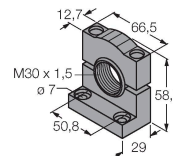

### Technische gegevens

Type	K50LGRYPQ
Identnr.	3075671
<b>Signaal- en weergavegegevens</b>	
Toepassingsdoel	LED-lamp
Functie	Spot-licht
Lichtsoort	groen rood geel
LED-levensduur (L70)	50000 h
Dimbaar	nee
Kenmerken kleur 1	Groen, Doorlopend aan
Kenmerken kleur 2	Rood
Kenmerken kleur 3	Geel
Bijzondere kenmerken	Wash down
<b>Elektrische gegevens</b>	
Bedrijfsspanning	18...30 VDC
DC nominale bedrijfsstroom	≤ 40 mA
Max. stroomverbruik per kleur	40 mA
Uitgangsfunctie	N.O.-contact, potentiaalvrij
Ingangstype	PNP
Aansprektijd typisch	< 1 ms
<b>Mechanische gegevens</b>	
In cascade monteerbaar	nee
Bouwworm	Hemisfeer, K50L
Afmetingen	Ø 50 x 69 mm
Materiaal behuizing	Kunststof, PC, zwart
Window material	Polycarbonaat, diffuus

## Technische gegevens

Elektrische aansluiting	Connector, M12 × 1, PVC
Aantal aders	4
Omgevingstemperatuur	-40...+50 °C
Relatieve luchtvochtigheid	0...90 %
Beschermingsgraad	IP67 IP69
<b>Tests/certificaten</b>	
MTTF	249 Jaren volgens SN 29500 (Ed. 99) 40 °C
Certificaten	CE, UL gelisted

## Toebehoren

**SMB30A** 3032723

montagebeugel, haaks, roestvast staal, voor sensoren met 30mm schroefdraad

**SMB30SC** 3052521

montagebeugel, PBT-zwart, voor sensoren met 30 mm schroefdraad, oriënteerbaar

## Toebehoren

**Afmetingen** Type Identnr.

RKC4.4T-2/TEL

6625013

Aansluitkabel, M12-contraconnector, recht, 4-polig, kabellengte: 2 m, mantelmateriaal: Pvc, zwart; cULus-goedkeuring

WKC4.4T-2/TEL

6625025

Aansluitkabel, M12-contraconnector, haaks, 4-polig, kabellengte: 2 m, mantelmateriaal: Pvc, zwart; cULus-goedkeuring