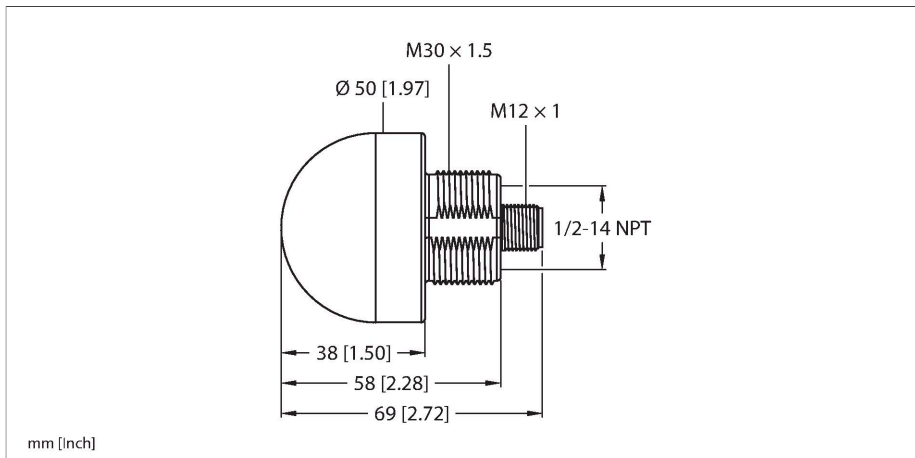

### Kenmerken

- rondom zichtbare LED-lamp
- apart aanstuurbaar
- mechanische schroefdraad M30x1,5
- beschermingsgraad IP67/IP69K
- kleuren: groen (COL 1) / rood (COL 2) / geel (COL 3)
- connector M12x1
- bedrijfsspanning 18...30 VDC

### Technische gegevens

Type	K50LGRYPQ
Identnr.	3075671
<b>Signaal- en weergavegegevens</b>	
Toepassingsdoel	LED-lamp
Functie	Spot-licht
Lichtsoort	groen rood geel
LED-levensduur (L70)	50000 h
Dimbaar	nee
Kenmerken kleur 1	Groen, Doorlopend aan
Kenmerken kleur 2	Rood
Kenmerken kleur 3	Geel
Bijzondere kenmerken	Wash down
<b>Elektrische gegevens</b>	
Bedrijfsspanning	18...30 VDC
DC nominale bedrijfsstroom	≤ 40 mA
Max. stroomverbruik per kleur	40 mA
Uitgangsfunctie	N.O.-contact, potentiaalvrij
Ingangstype	PNP
Aansprektijd typisch	< 1 ms
<b>Mechanische gegevens</b>	
In cascade monteerbaar	nee
Bouwworm	Hemisfeer, K50L
Afmetingen	Ø 50 x 69 mm
Materiaal behuizing	Kunststof, PC, zwart
Window material	Polycarbonaat, diffuus

## Technische gegevens

Elektrische aansluiting	Connector, M12 × 1, PVC
Aantal aders	4
Omgevingstemperatuur	-40...+50 °C
Relatieve luchtvochtigheid	0...90 %
Beschermingsgraad	IP67 IP69
<b>Tests/certificaten</b>	
MTTF	249 Jaren volgens SN 29500 (Ed. 99) 40 °C
Certificaten	CE, UL gelisted

## Toebehoren

**Afmetingen** Type Identnr.

RKC4.4T-2/TEL

6625013

Aansluitkabel, M12-contraconnector, recht, 4-polig, kabellengte: 2 m, mantelmateriaal: Pvc, zwart; cULus-goedkeuring

WKC4.4T-2/TEL

6625025

Aansluitkabel, M12-contraconnector, haaks, 4-polig, kabellengte: 2 m, mantelmateriaal: Pvc, zwart; cULus-goedkeuring