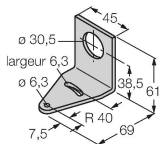

Technische gegevens

Elektrische aansluiting	Connector, M12 × 1, PVC
Aantal aders	4
Omgevingstemperatuur	-40...+50 °C
Relatieve luchtvochtigheid	0...90 %
Beschermingsgraad	IP67 IP69
Tests/certificaten	
MTTF	249 Jaren volgens SN 29500 (Ed. 99) 40 °C
Certificaten	CE, UL gelisted

Toebehoren

SMB30A 3032723

montagebeugel, haaks, roestvast staal, voor sensoren met 30mm schroefdraad