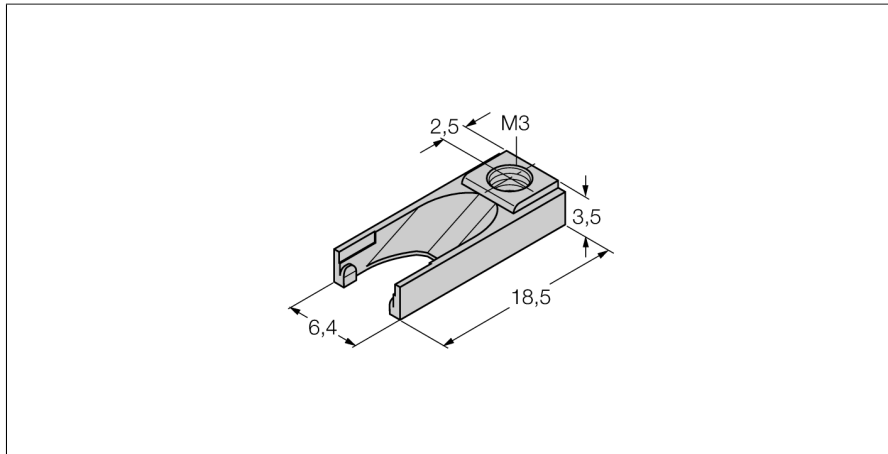

# Toebehoren Schakelpuntbeveiliging Voor cilinders met T-groef UNT-STOPPER

- Toebehoren ter beveiliging van het schakelpunt op T-groefcilinders
- Inklikbaar in de toebehorenmontagegleuf van de sensor

Type	UNT-STOPPER
Identnr.	4685751
Bouwworm	Toebehoren
Afmetingen	18.5 x 6.4 x 3.5 mm
Materiaal behuizing	Kunststof