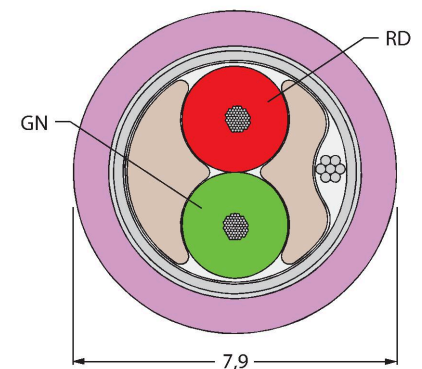

## PROFIBUS-kabel – PUR-kabelmantel

### Kenmerken

- Mantelmateriaal: PUR, 2 × 22 AWG
- Mantelkleur: violet
- UL-certificaat
- Open einde
- Open einde
- kabellengte: 30 meter

### Kabeldoorsnede

### Technische gegevens

Type	CABLE 456-30M
Identnr.	6604291
Aantal polen	2
<b>Kabel</b>	
Netwerkprotocol	PROFIBUS-DP, 456
Kabeldiameter	Ø 7.9 mm ±0.30
Kabellengte	30 m
Kabelmantel	PUR, Paars
Afscherming	aluminiumfolie, vertind kopervlechtwerk
Aderisolatie	PE
Aderdoorsnede	2 x 0.34 mm <sup>2</sup>
Draadopbouw	19 x 0.15 mm
Aderkleuren	GN, RD
<b>Elektrische eigenschappen bij +20 °C</b>	
Nominale spanning	250 V
Stroombelastbaarheid	4 A
DC-weerstand (loop)	50 Ω/km
Nom. Impedantie	150 Ω (1 MHz)
Nom. Capaciteit	29.53 pF/m
<b>Mechanische en chemische eigenschappen</b>	
Buigradius (vaste installatie)	≥ 5 x Ø
Buigradius (flexibele inzet)	≥ 15 x Ø
Omgevingstemperatuur (vastgelegd)	-40...+80 °C
Omgevingstemperatuur (bewogen)	-40...+80 °C
<b>Other Featues</b>	
Bruikbaar voor sleepleidingen	neen