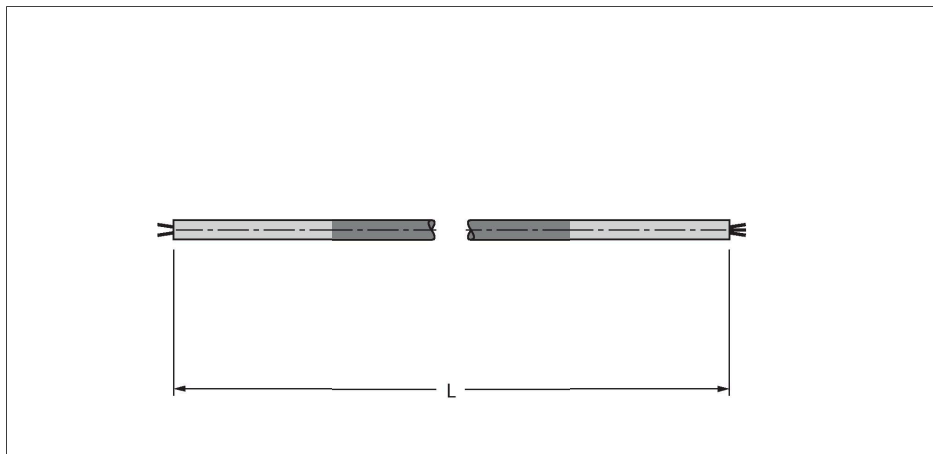

### Kenmerken

- Mantelmateriaal: PUR, 2 × 22 AWG
- Mantelkleur: violet
- UL-certificaat
- Open einde
- Open einde
- kabellengte: 30 meter

### Technische gegevens

Type	CABLE 456-30M
Identnr.	6604291
Aantal polen	2
<b>Kabel</b>	
Netwerkprotocol	PROFIBUS-DP, 456
Kabeldiameter	Ø 7.9 mm ±0.30
Kabellengte	30 m
Kabelmantel	PUR, Paars
Afscherming	aluminiumfolie, vertind kopervlechtwerk
Aderisolatie	PE
Aderdoorsnede	2 x 0.34 mm <sup>2</sup>
Draadopbouw	19 x 0.15 mm
Aderkleuren	GN, RD
<b>Elektrische eigenschappen bij +20 °C</b>	
Nominale spanning	250 V
Stroombelastbaarheid	4 A
DC-weerstand (loop)	50 Ω/km
Nom. Impedantie	150 Ω (1 MHz)
Nom. Capaciteit	29.53 pF/m
<b>Mechanische en chemische eigenschappen</b>	
Buigradius (vaste installatie)	≥ 5 x Ø
Buigradius (flexibele inzet)	≥ 15 x Ø
Omgevingstemperatuur (vastgelegd)	-40...+80 °C
Omgevingstemperatuur (bewogen)	-40...+80 °C
<b>Other Featues</b>	
Bruikbaar voor sleepleidingen	neen