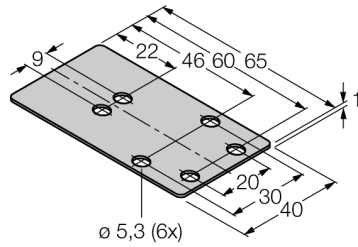

Toebehoren

Beschermframe

MF-CK40-1S

- beschermframe (éénzijdig)

Type	MF-CK40-1S
Identnr.	6900481
Bouwvorm	toebehoren voor rechthoekige types, CK40
Afmetingen	65 x 40 x 1 mm
Materiaal behuizing	metaal, 1.4301 (AISI 304)