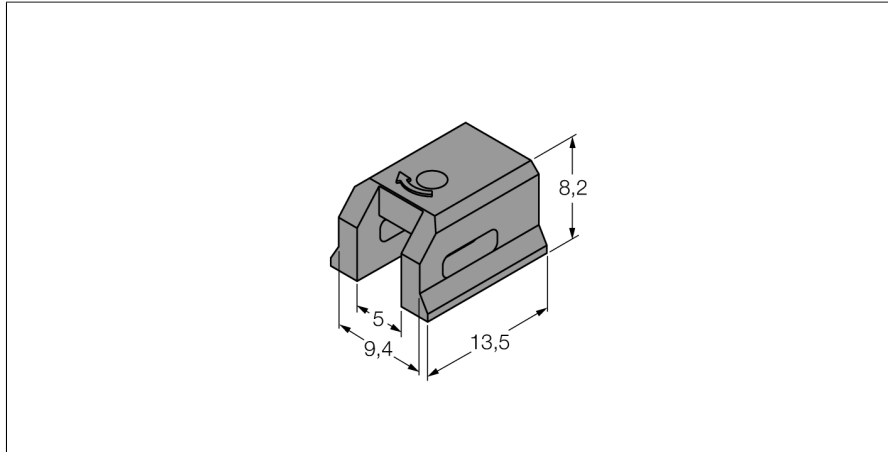

Toebehoren Klemstuk voor cilinder met zwaluwstaartgroef KLDT-UNT3

- Montage op cilinders met zwaluwstaartgroef
- Breedte groef: 9,4 mm (bijv. Bosch, Joucomatic)
- Kunststof: Polyfenyleensulfide (PFS)

Type	KLDT-UNT3
Identnr.	6913352
Bouwworm	Toebehoren
Afmetingen	13.5 x 9.4 x 8.2 mm
Materiaal behuizing	Kunststof
Klemstuk geschikt voor cilinderdiameter	alle