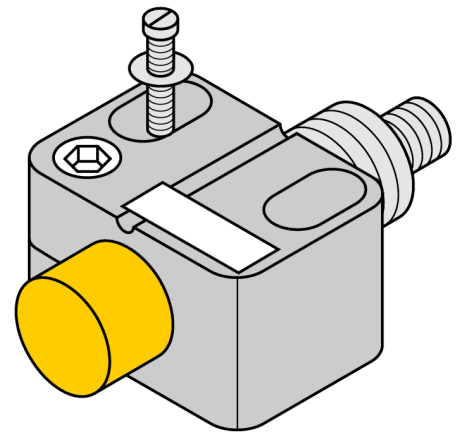

Montagetoeberehen

Montageklem voor M18-uitvoering

BST-18N

- Zonder vaste aanslag
- Kunststof PA6

Type	BST-18N
Identnr.	6947215
Bouwworm	toeberehen voor schroefdraad, M18
Afmetingen	30 x 40 x 24 mm
Materiaal behuizing	Kunststof, PA6, zwart
Max. aandraaimoment behuizingsmoer	1 Nm