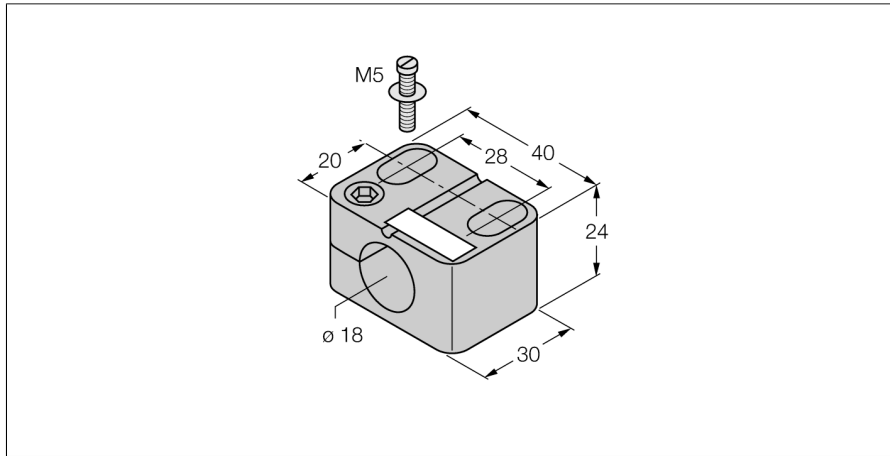

Montagetoeberehen

Montageklem voor M18-uitvoering

BST-18N

- Zonder vaste aanslag
- Kunststof PA6

Type	BST-18N
Identnr.	6947215
Bouwworm	toeberehen voor schroefdraad, M18
Afmetingen	30 x 40 x 24 mm
Materiaal behuizing	Kunststof, PA6, zwart
Max. aandraaimoment behuizingsmoer	1 Nm