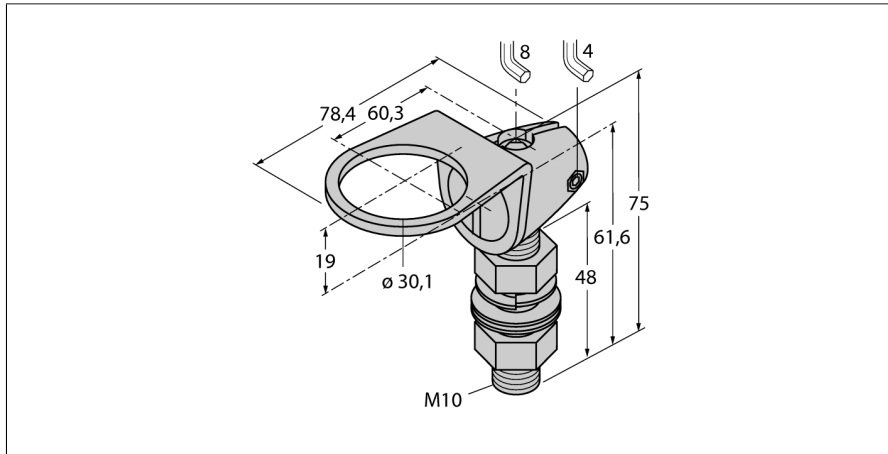

## Uchwyt montażowy

### SMB30FAM10

- Uchwyt montażowy
- Stal nierdzewna
- Dla gwintu 30 mm
- Gwint M10 x 1,5

Typ	SMB30FAM10
Nr kat.	3011185
Wykonanie	Akcesoria do obudów cylindrycznych gwintowanych, SMB30FAM10