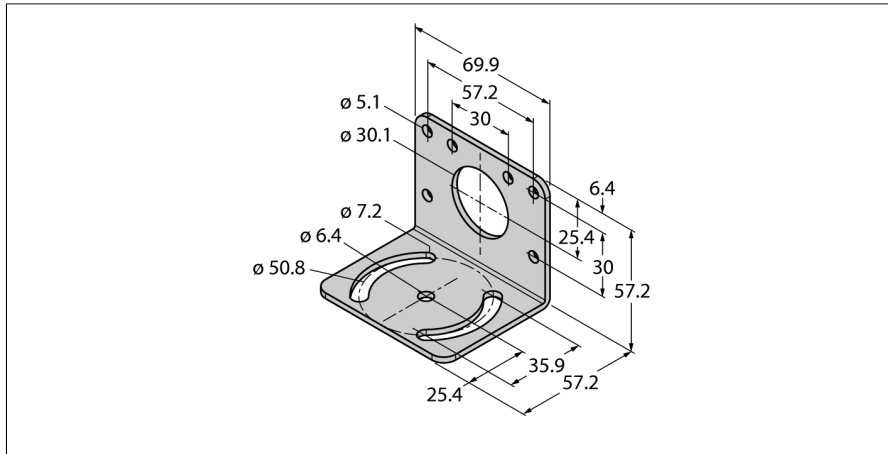

## Uchwyt montażowy

### SMB30MM

- Przejściówka M30
- Dla czujników z gwintem 30 mm

Typ	SMB30MM
Nr kat.	3027162
Wykonanie	Akcesoria do obudów cylindrycznych gwintowanych