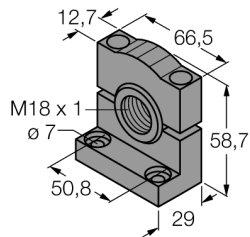

Akcesoria

Uchwyt montażowy

SMB3018SC

- Uchwyt montażowy
- Tworzywo sztuczne, czarne
- Dla gwintu 18 mm

Typ	SMB3018SC
Nr kat.	3053952
Wykonanie	Akcesoria do obudów cylindrycznych gwintowanych, SMB3018SC
Materiał obudowy	Tworzywo sztuczne, Poliester