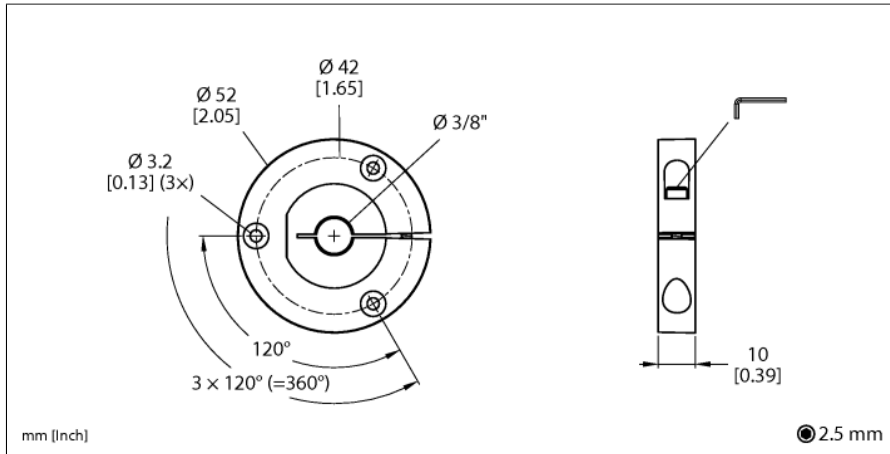

Accesorii

Element de poziționare

Pentru encodere RI-QR24

P6-RI-QR24

- Element de poziționare, pentru axuri de Ø 3/8"

Tip	P6-RI-QR24
Nr. ID	1590926
Materialul carcasei	Metal/plastic