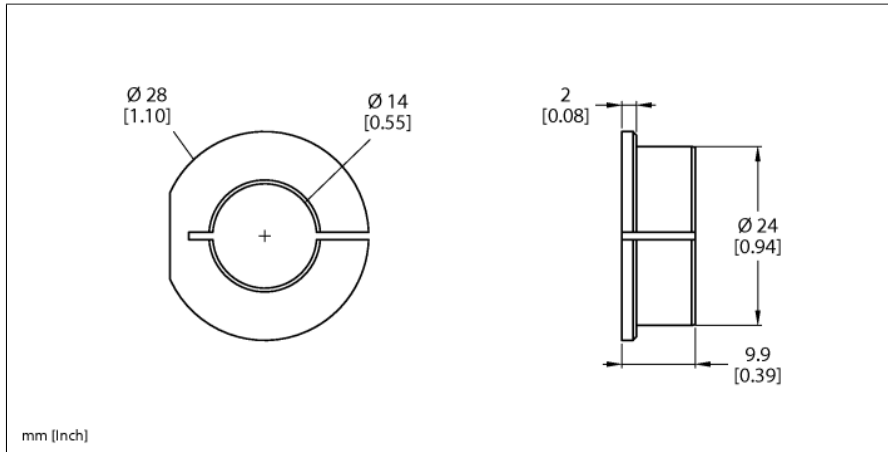

## Manșon adaptor

### RA2-QR24

- Bucșă reductoare 14 mm

Tip	RA2-QR24
Nr. ID	1590929
Materialul carcasei	Aluminiu