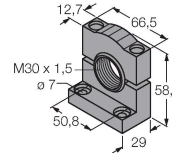

K50LGRALSYPQ

Afișaj cu LED – Coloană de semnalizare cu semnal acustic

Caracteristici tehnice

Tip	K50LGRALSYPQ
Nr. ID	3019118
Semnal și afișaj date	
Scop	Lumină indicatoare cu led
Funcție	Spotlight
Tipul de lumină	Verde Roșu Galben
Intensitate reglabilă	Nu
Caracteristici culoare 1	Verde, Permanent aprins
Caracteristici culoare 2	Roșu
Caracteristici culoare 3	Galben
Caracteristici culoare 4	Galben
Semnal acustic	Ton continuu, 94 dB
Caracteristici speciale	Spălare
Caracteristici electrice	
Tensiune de alimentare	12...30 Vcc
Curent nominal de alimentare în c.c.	≤ 65 mA
Curent max. consumat pe culoare	35 mA
Curent max. consumat de alarma acustică	35 mA
Tip de intrare	PNP
Timp de răspuns caracteristic	< 1 ms
Caracteristici Mecanice	
cascadabil	Nu
Design	Emisferă, K50L
Dimensiuni	Ø 50 x 73 mm
Materialul carcasei	Plastic, PC

Accesorii

Desen cu dimensiuni	Tip	Nr. ID	
	RKC4.5T-2/TEL	6625016	Cablu de conectare, conector mamă M12, drept, 5-pini, lungime cablu: 2 m, material manta: PVC, negru; certificare cULus
	WKC4.5T-2/TEL	6625028	Cablu de conectare, conector mamă M12, cu cot, 5-pini, lungime cablu: 2 m, material manta: PVC, negru; certificare cULus