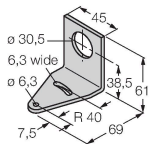

K50LGRALSYPQ

Afișaj cu LED – Coloană de semnalizare cu semnal acustic

Caracteristici tehnice

Tip	K50LGRALSYPQ
Nr. ID	3019118
Semnal și afișaj date	
Scop	Lumină indicatoare cu led
Funcție	Spotlight
Tipul de lumină	Verde Roșu Galben
Intensitate reglabilă	Nu
Caracteristici culoare 1	Verde, Permanent aprins
Caracteristici culoare 2	Roșu
Caracteristici culoare 3	Galben
Caracteristici culoare 4	Galben
Semnal acustic	Ton continuu, 94 dB
Caracteristici speciale	Spălare
Caracteristici electrice	
Tensiune de alimentare	12...30 Vcc
Curent nominal de alimentare în c.c.	≤ 65 mA
Curent max. consumat pe culoare	35 mA
Curent max. consumat de alarma acustică	35 mA
Tip de intrare	PNP
Timp de răspuns caracteristic	< 1 ms
Caracteristici Mecanice	
cascadabil	Nu
Design	Emisferă, K50L
Dimensiuni	Ø 50 x 73 mm
Materialul carcasei	Plastic, PC

Caracteristici

- Led cu vizibilitate de 360 de grade
- Semnal continuu: 94dB
- Controlabil individual
- Filet exterior M30 x 1,5
- Grad de protecție IP67
- Multicolor: Verde (CUL 1) / Roșu (CUL 2) / Galben (CUL 3)
- Tată M12 x 1, 5-pini
- Tensiune de alimentare 12...30 Vcc

Accesorii

Desen cu dimensiuni	Tip	Nr. ID	
	RKC4.5T-2/TEL	6625016	Cablu de conectare, conector mamă M12, drept, 5-pini, lungime cablu: 2 m, material manta: PVC, negru; certificare cULus
	WKC4.5T-2/TEL	6625028	Cablu de conectare, conector mamă M12, cu cot, 5-pini, lungime cablu: 2 m, material manta: PVC, negru; certificare cULus