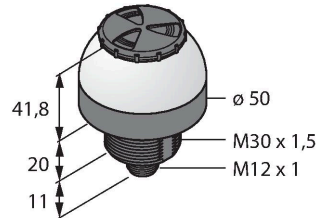

K50LGRALSYPQ

Afișaj cu LED – Coloană de semnalizare cu semnal acustic

Caracteristici tehnice

Tip	K50LGRALSYPQ
Nr. ID	3019118
Semnal și afișaj date	
Scop	Lumină indicatoare cu led
Funcție	Spotlight
Tipul de lumină	Verde Roșu Galben
Intensitate reglabilă	Nu
Caracteristici culoare 1	Verde, Permanent aprins
Caracteristici culoare 2	Roșu
Caracteristici culoare 3	Galben
Caracteristici culoare 4	Galben
Semnal acustic	Ton continuu, 94 dB
Caracteristici speciale	Spălare
Caracteristici electrice	
Tensiune de alimentare	12...30 Vcc
Curent nominal de alimentare în c.c.	≤ 65 mA
Curent max. consumat pe culoare	35 mA
Curent max. consumat de alarma acustică	35 mA
Tip de intrare	PNP
Timp de răspuns caracteristic	< 1 ms
Caracteristici Mecanice	
cascadabil	Nu
Design	Emisferă, K50L
Dimensiuni	Ø 50 x 73 mm
Materialul carcasei	Plastic, PC

Caracteristici

- Led cu vizibilitate de 360 de grade
- Semnal continuu: 94dB
- Controlabil individual
- Filet exterior M30 x 1,5
- Grad de protecție IP67
- Multicolor: Verde (CUL 1) / Roșu (CUL 2) / Galben (CUL 3)
- Tată M12 x 1, 5-pini
- Tensiune de alimentare 12...30 Vcc

Caracteristici tehnice

	Material termoplastic, Negru
Window material	Policarbonat, Difuz
Conexiune electrică	Conectori, M12 × 1, PVC
Număr de conductoare	5
Temperatura mediului	-20...+50 °C
Umiditate relativă	0...95 %
Clasă de protecție	IP67
Teste/Certificări	
Certificări	CE, UL listat

Accesorii

Desen cu dimensiuni	Tip	Nr. ID	
	RKC4.5T-2/TEL	6625016	Cablu de conectare, conector mamă M12, drept, 5-pini, lungime cablu: 2 m, material manta: PVC, negru; certificare cULus
	WKC4.5T-2/TEL	6625028	Cablu de conectare, conector mamă M12, cu cot, 5-pini, lungime cablu: 2 m, material manta: PVC, negru; certificare cULus