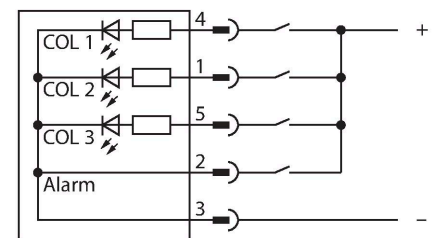

K50LGRALSYPQ

Afișaj cu LED – Coloană de semnalizare cu semnal acustic

Caracteristici tehnice

Tip	K50LGRALSYPQ
Nr. ID	3019118
Semnal și afișaj date	
Scop	Lumină indicatoare cu led
Funcție	Spotlight
Tipul de lumină	Verde Roșu Galben
Intensitate reglabilă	Nu
Caracteristici culoare 1	Verde, Permanent aprins
Caracteristici culoare 2	Roșu
Caracteristici culoare 3	Galben
Caracteristici culoare 4	Galben
Semnal acustic	Ton continuu, 94 dB
Caracteristici speciale	Spălare
Caracteristici electrice	
Tensiune de alimentare	12...30 Vcc
Curent nominal de alimentare în c.c.	≤ 65 mA
Curent max. consumat pe culoare	35 mA
Curent max. consumat de alarma acustică	35 mA
Tip de intrare	PNP
Timp de răspuns caracteristic	< 1 ms
Caracteristici Mecanice	
cascadabil	Nu
Design	Emisferă, K50L
Dimensiuni	Ø 50 x 73 mm
Materialul carcasei	Plastic, PC

Caracteristici

- Led cu vizibilitate de 360 de grade
- Semnal continuu: 94dB
- Controlabil individual
- Filet exterior M30 x 1,5
- Grad de protecție IP67
- Multicolor: Verde (CUL 1) / Roșu (CUL 2) / Galben (CUL 3)
- Tată M12 x 1, 5-pini
- Tensiune de alimentare 12...30 Vcc

Diagramă de conexiuni

Principiu de funcționare

Ledul are grad de protecție IP67/ IP69K și este adecvat pentru aplicații în interior și în exterior. În funcție de modul de conectare, una din cele două culori luminează constant pe perioada unui semnal de intrare PNP.

Accesorii

Desen cu dimensiuni	Tip	Nr. ID	
	RKC4.5T-2/TEL	6625016	Cablu de conectare, conector mamă M12, drept, 5-pini, lungime cablu: 2 m, material manta: PVC, negru; certificare cULus
	WKC4.5T-2/TEL	6625028	Cablu de conectare, conector mamă M12, cu cot, 5-pini, lungime cablu: 2 m, material manta: PVC, negru; certificare cULus