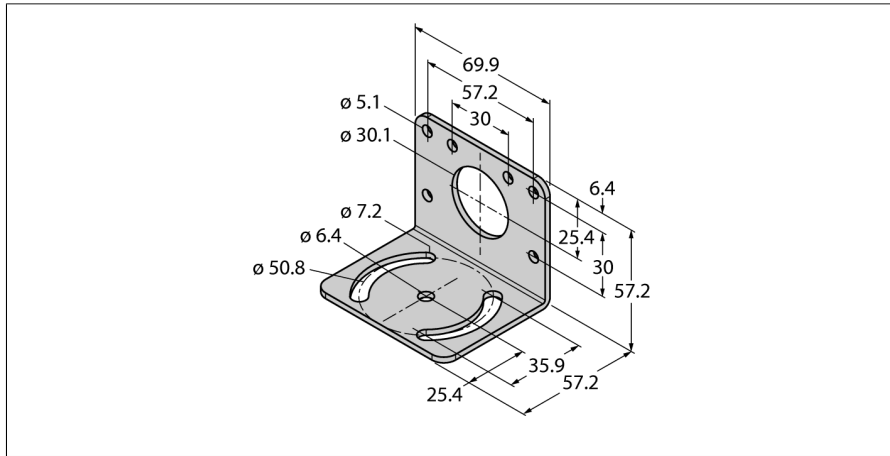

Accesorii

Suport de montare

SMB30MM

- Orificiu M30
- Pentru senzori cu filet de 30 mm

Tip	SMB30MM
Nr. ID	3027162
Design	Accesorii pentru cilindri filetați