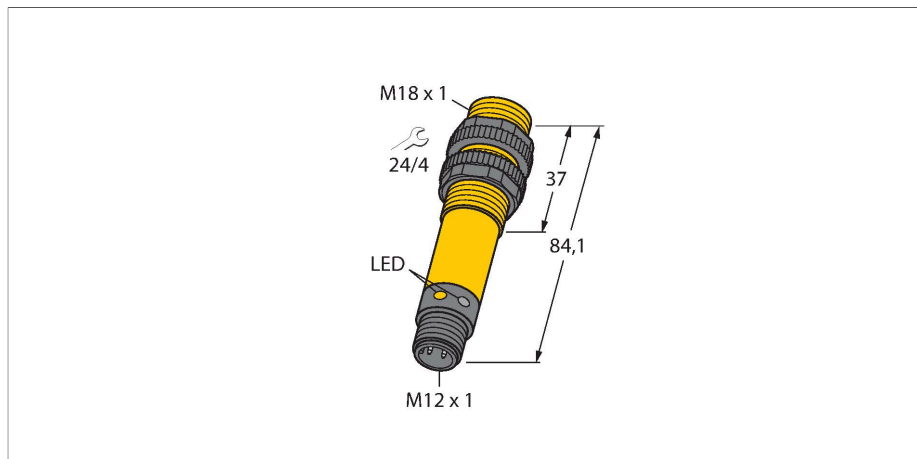

### Caracteristici tehnice

Tip	S18SN6FF50Q
Nr. ID	3030867
<b>Date optice</b>	
Funcție	Senzor de proximitate
Mod de operare	Suprimare fundal, neajustabilă
Tipul de lumină	IR
Lungime de undă	880 nm
Domeniu	0...50 mm
<b>Caracteristici electrice</b>	
Tensiune de alimentare	10...30 Vcc
Curent fără sarcină	≤ 35 mA
Protecție la scurtcircuit	Da / Ciclic
Protecție la alimentare inversă	Da
Funcție de ieșire	Conectare programabilă, NPN
Frecvență de comutație	≤ 160 Hz
Timpe de întârziare la alimentare	≤ 100 ms
Timpe de răspuns caracteristic	< 3 ms
Declanșare la supracurent	> 220 mA
<b>Caracteristici Mecanice</b>	
Design	Tub, S18
Dimensiuni	Ø 18 x 84.1 mm
Materialul carcasei	Plastic, Material termoplastic
Lentilă	plastic, Acrilic
Conexiune electrică	Conectori, M12 × 1, PVC
Număr de conductoare	4
Temperatura mediului	-40...+70 °C

### Caracteristici

- Conector tată M12 × 1; 4-pini
- Grade de protecție IP67/IP69K
- Temperatura mediului: -40 °C...+70 °C
- conector M12 x 1

## Accesorii

Desen cu dimensiuni	Tip	Nr. ID	
	RKC4.4T-2/TEL	6625013	Cablu de conectare, mamă M12, drept, 4-pini, lungime cablu: 2 m, material manta: PVC, negru; certificare cULus; sunt disponibile alte lungimi și calități de cablu, pe <a href="http://www.turck.com">www.turck.com</a>

Desen cu dimensiuni	Tip	Nr. ID	
	WKC4.4T-2/TEL	6625025	Cablu de conectare, mamă M12, cu cot, 4-pini, lungime cablu: 2 m, material manta: PVC, negru; certificare cULus; sunt disponibile alte lungimi și calități de cablu, pe <a href="http://www.turck.com">www.turck.com</a>