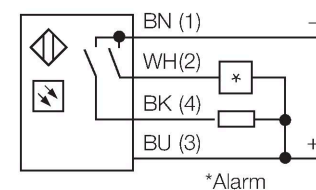

Diagramă de conexiuni

Principiu de funcționare

Emițătorul și receptorul se află în aceeași carcasă. Lumina reflectată de obiect este detectată și senzorul comută. Distanța de detecție depinde puternic de factorul de reflexie al obiectului detectat.

Caracteristica "Excess gain"

Caracteristica Excess gain-Distanța