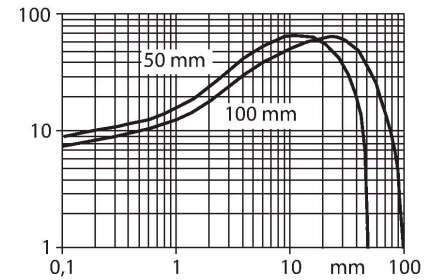

Caracteristici tehnice

Clasă de protecție	IP67 IP69
Caracteristici speciale	Încapsulat Spălare
Indicator al tensiunii de lucru	LED, verde
Indicare stare	LED, Galben
Indicare eroare	LED, Verde, intermitent
Exces gain indication	LED
Indicator alarmă	LED galben intermitent
Teste/Certificări	
MTTF	448 ani conform SN 29500 (Ed. 99) 40 °C
Certificări	CE, UL, CSA