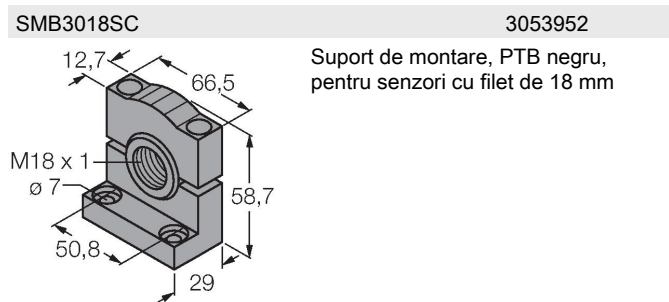

## Caracteristici tehnice

Clasă de protecție	IP67 IP69
Caracteristici speciale	Încapsulat Spălare
Indicator al tensiunii de lucru	LED, verde
Indicare stare	LED, Galben
Indicare eroare	LED, Verde, intermitent
Exces gain indication	LED
Indicator alarmă	LED galben intermitent
<b>Teste/Certificări</b>	
MTTF	448 ani conform SN 29500 (Ed. 99) 40 °C
Certificări	CE, UL, CSA

## Accesorii

Desen cu dimensiuni	Tip	Nr. ID	
	RKC4.4T-2/TEL	6625013	Cablu de conectare, mamă M12, drept, 4-pini, lungime cablu: 2 m, material manta: PVC, negru; certificare cULus; sunt disponibile alte lungimi și calități de cablu, pe <a href="http://www.turck.com">www.turck.com</a>