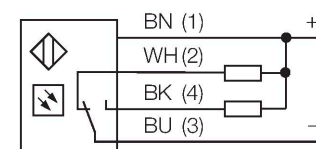

Diagramă de conexiuni

Principiu de funcționare

Emițătorul și receptorul se află în aceeași carcasă. Lumina reflectată de obiect este detectată și senzorul comută. Distanța de detecție depinde puternic de factorul de reflexie al obiectului detectat.

Caracteristica "Excess gain"

Caracteristica Excess gain-Distanța