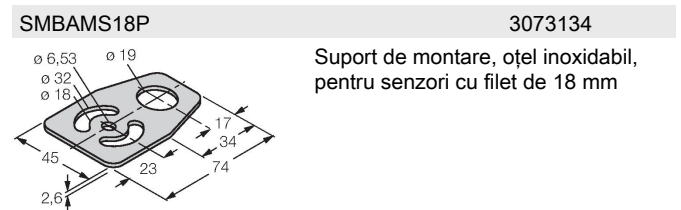

### Diagramă de conexiuni

## Caracteristici tehnice

Clasă de protecție	IP67 IP69
Caracteristici speciale	Încapsulat Spălare
Indicator al tensiunii de lucru	LED, verde
Indicare stare	LED, Galben
Indicare eroare	LED, Verde, intermitent
Exces gain indication	LED
Indicator alarmă	LED galben intermitent
<b>Teste/Certificări</b>	
MTTF	448 ani conform SN 29500 (Ed. 99) 40 °C
Certificări	CE, UL, CSA

## Accesorii

Desen cu dimensiuni	Tip	Nr. ID	
	RKC4.4T-2/TEL	6625013	Cablu de conectare, mamă M12, drept, 4-pini, lungime cablu: 2 m, material manta: PVC, negru; certificare cULus; sunt disponibile alte lungimi și calități de cablu, pe <a href="http://www.turck.com">www.turck.com</a>

Desen cu dimensiuni	Tip	Nr. ID	
	WKC4.4T-2/TEL	6625025	Cablu de conectare, mamă M12, cu cot, 4-pini, lungime cablu: 2 m, material manta: PVC, negru; certificare cULus; sunt disponibile alte lungimi și calități de cablu, pe <a href="http://www.turck.com">www.turck.com</a>