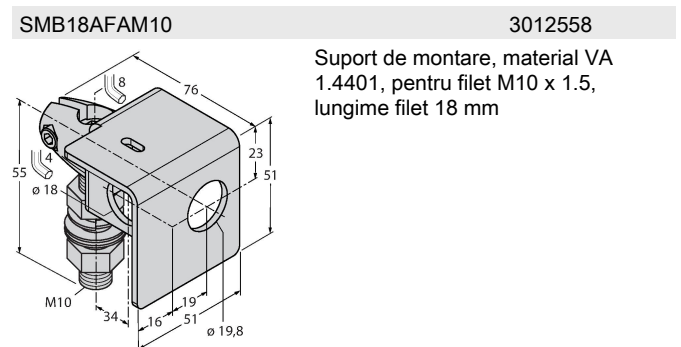

## Caracteristici tehnice

Clasă de protecție	IP67 IP69
Caracteristici speciale	Încapsulat Spălare
Indicator al tensiunii de lucru	LED, verde
Indicare stare	LED, Galben
Indicare eroare	LED, Verde, intermitent
Exces gain indication	LED
Indicator alarmă	LED galben intermitent
<b>Teste/Certificări</b>	
MTTF	448 ani conform SN 29500 (Ed. 99) 40 °C
Certificări	CE, UL, CSA

## Accesorii

Desen cu dimensiuni	Tip	Nr. ID	
	RKC4.4T-2/TEL	6625013	Cablu de conectare, mamă M12, drept, 4-pini, lungime cablu: 2 m, material manta: PVC, negru; certificare cULus; sunt disponibile alte lungimi și calități de cablu, pe <a href="http://www.turck.com">www.turck.com</a>