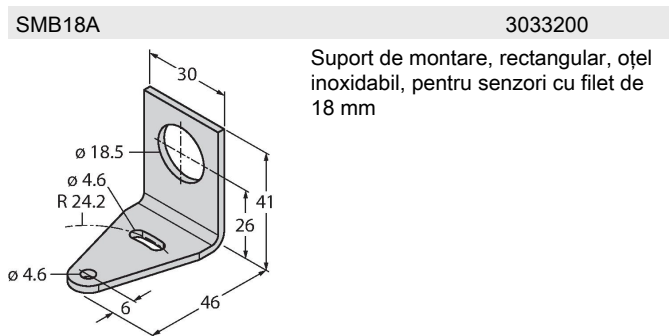

### Diagramă de conexiuni

Caracteristica "Excess gain"

Caracteristica Excess gain-Distanța

## Caracteristici tehnice

Clasă de protecție	IP67 IP69
Caracteristici speciale	Încapsulat Spălare
Indicator al tensiunii de lucru	LED, verde
Indicare stare	LED, Galben
Indicare eroare	LED, Verde, intermitent
Exces gain indication	LED
Indicator alarmă	LED galben intermitent
<b>Teste/Certificări</b>	
MTTF	448 ani conform SN 29500 (Ed. 99) 40 °C
Certificări	CE, UL, CSA

## Accesorii

Desen cu dimensiuni	Tip	Nr. ID	
	RKC4.4T-2/TEL	6625013	Cablu de conectare, mamă M12, drept, 4-pini, lungime cablu: 2 m, material manta: PVC, negru; certificare cULus; sunt disponibile alte lungimi și calități de cablu, pe <a href="http://www.turck.com">www.turck.com</a>